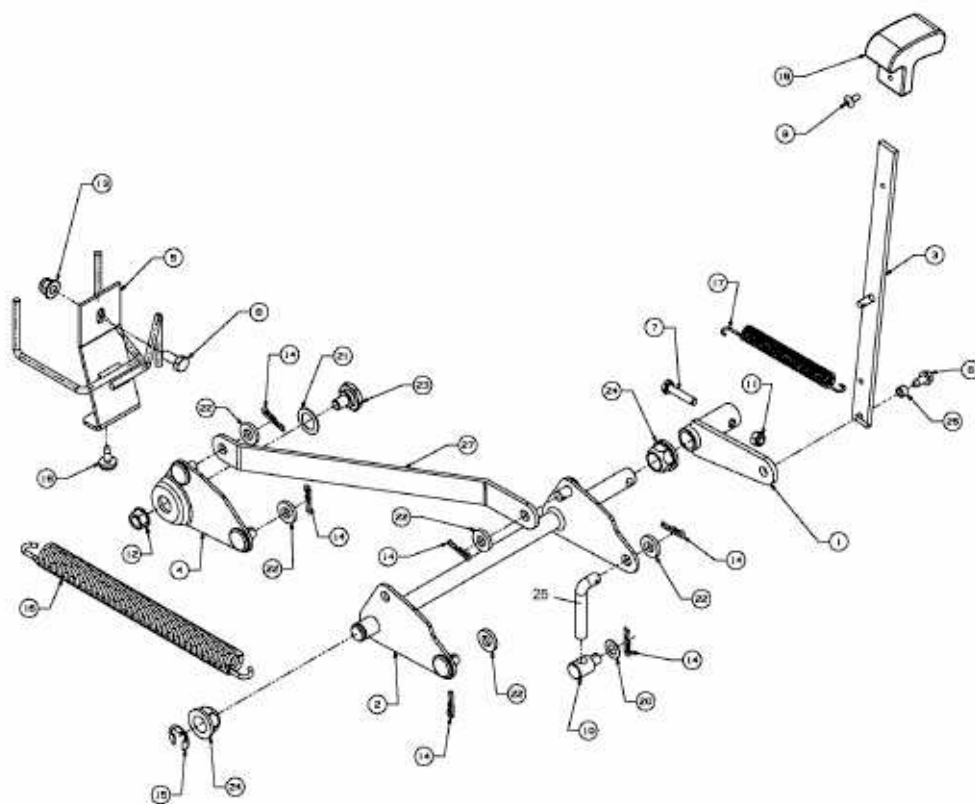

MASTERCUT 60 > 13C3054-459 (2012) > MÄHWERKSAUSHEBUNG

E3-06782A-01