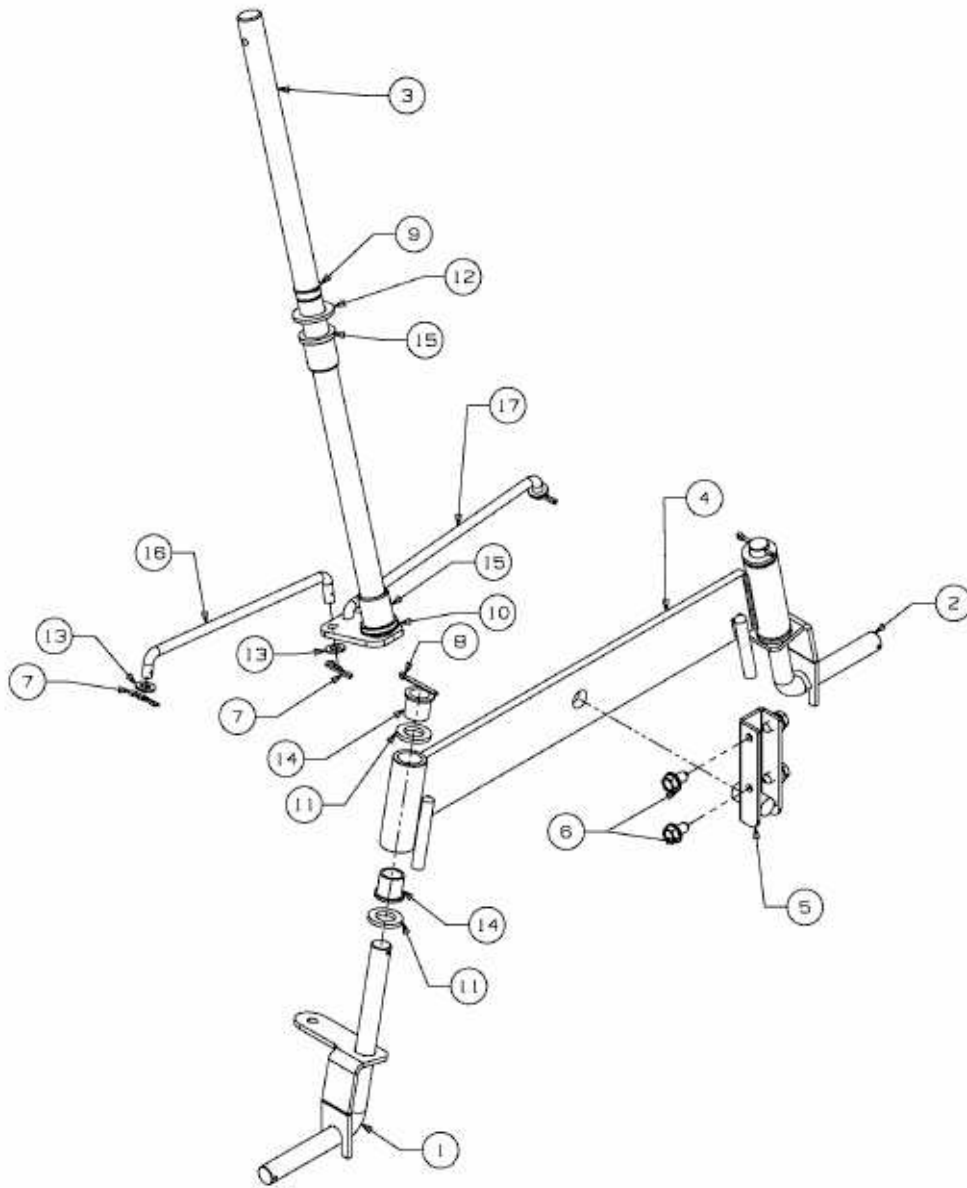

MASTERCUT 60 > 13C3054-459 (2012) > VORDERACHSE

E3-06770A-01