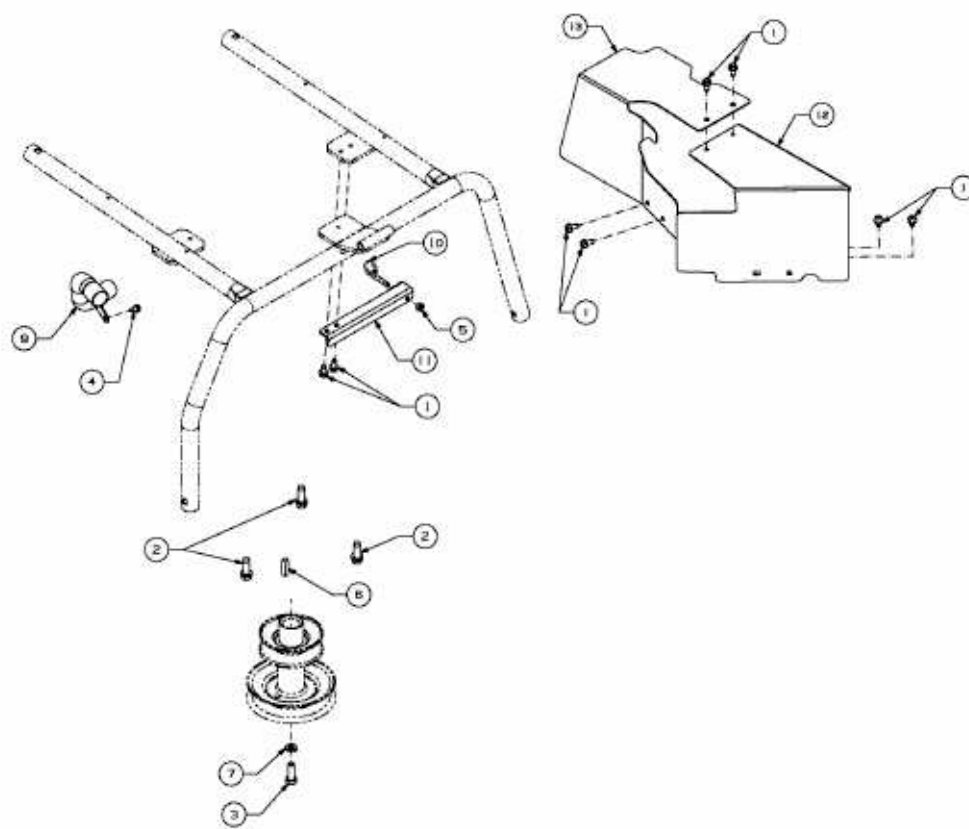

MASTERCUT 60 > 13C3054-459 (2011) > MOTORZUBEHÖR

E3-06794A-01