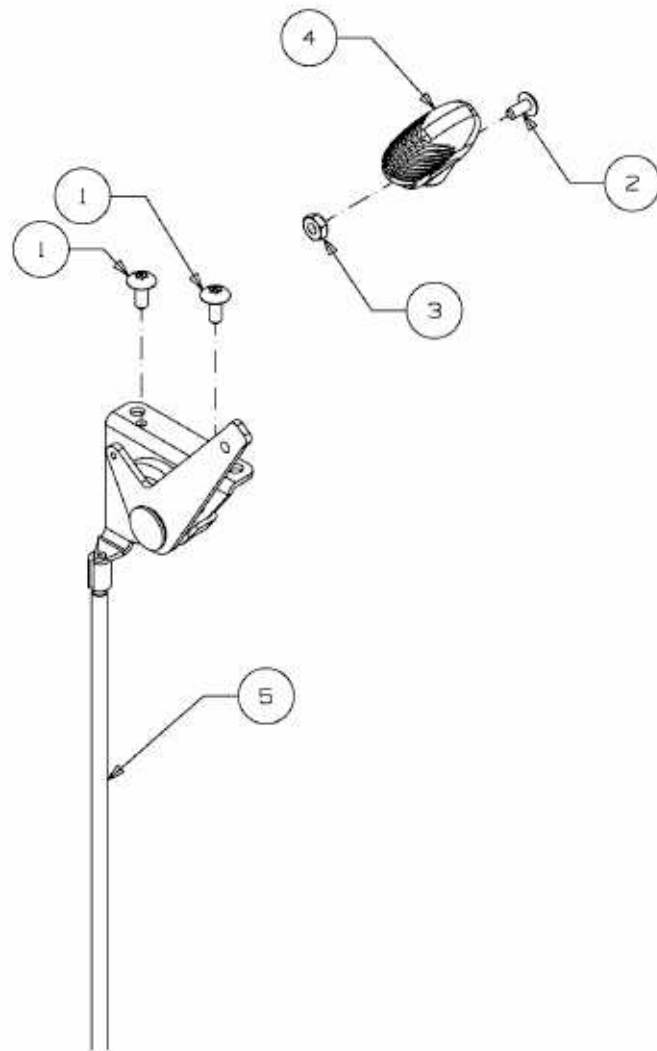

MASTERCUT 60 > 13C3054-459 (2011) > GASZUG

E3-06792A-01