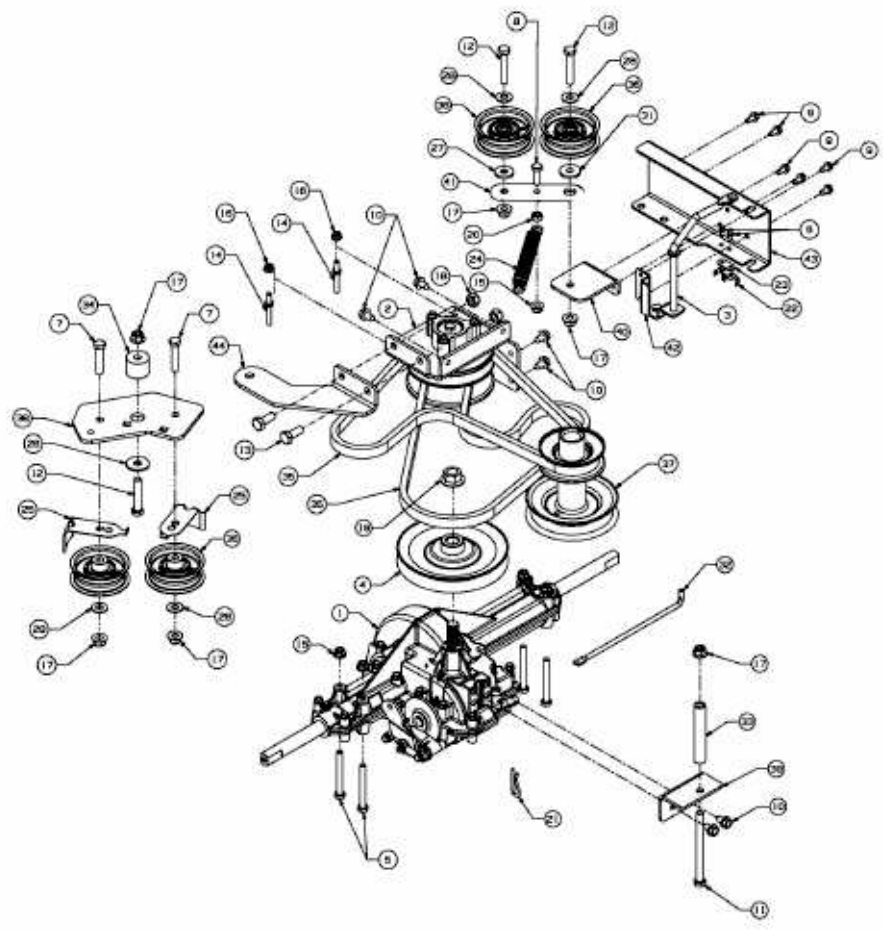

MASTERCUT 60 > 13C3054-459 (2011) > FAHRANTRIEB

E3-06790A-01