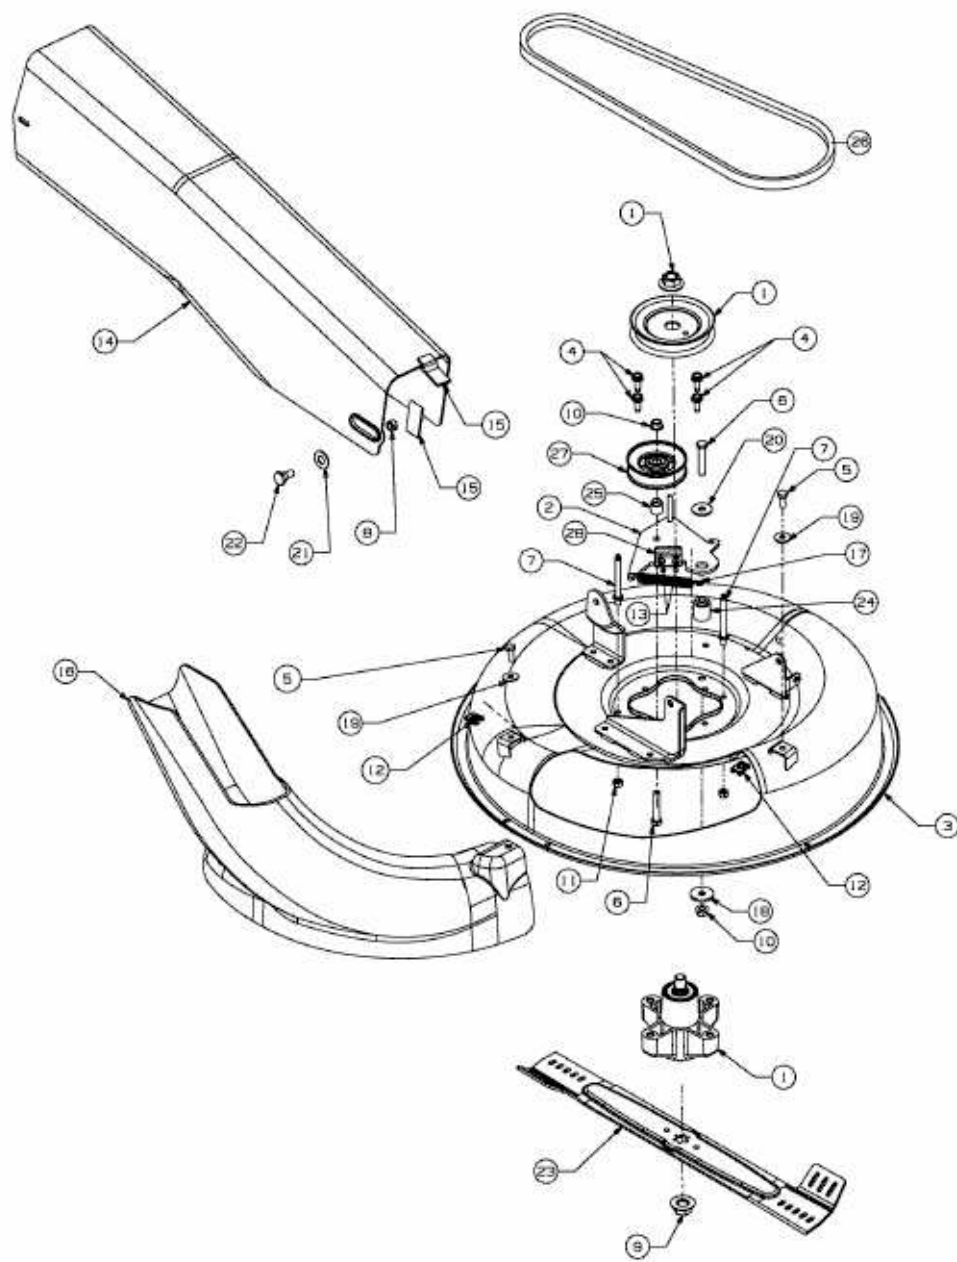

MASTERCUT 60 > 13C3054-459 (2011) > MÄHWERK 24"/60CM

E3-06786A-01