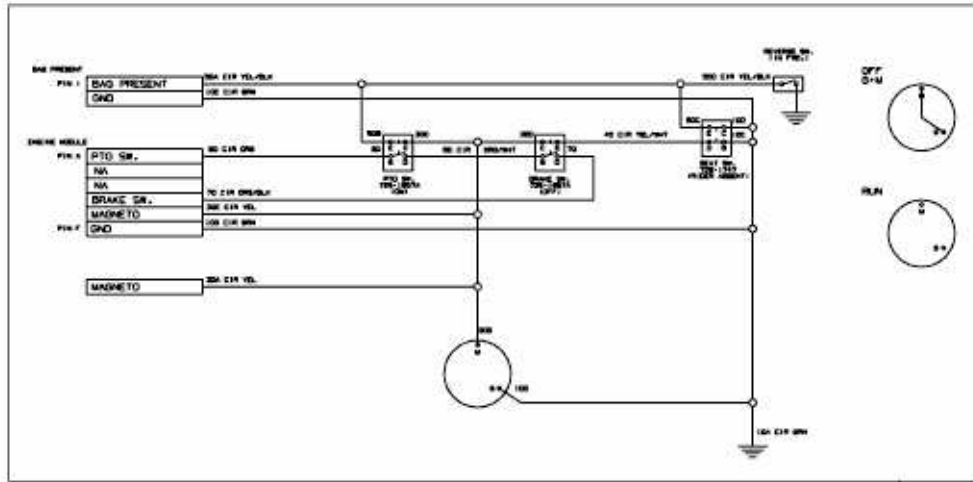

MASTERCUT 60 > 13C3054-459 (2011) > ELEKTROTEILE

E3-06784A-01