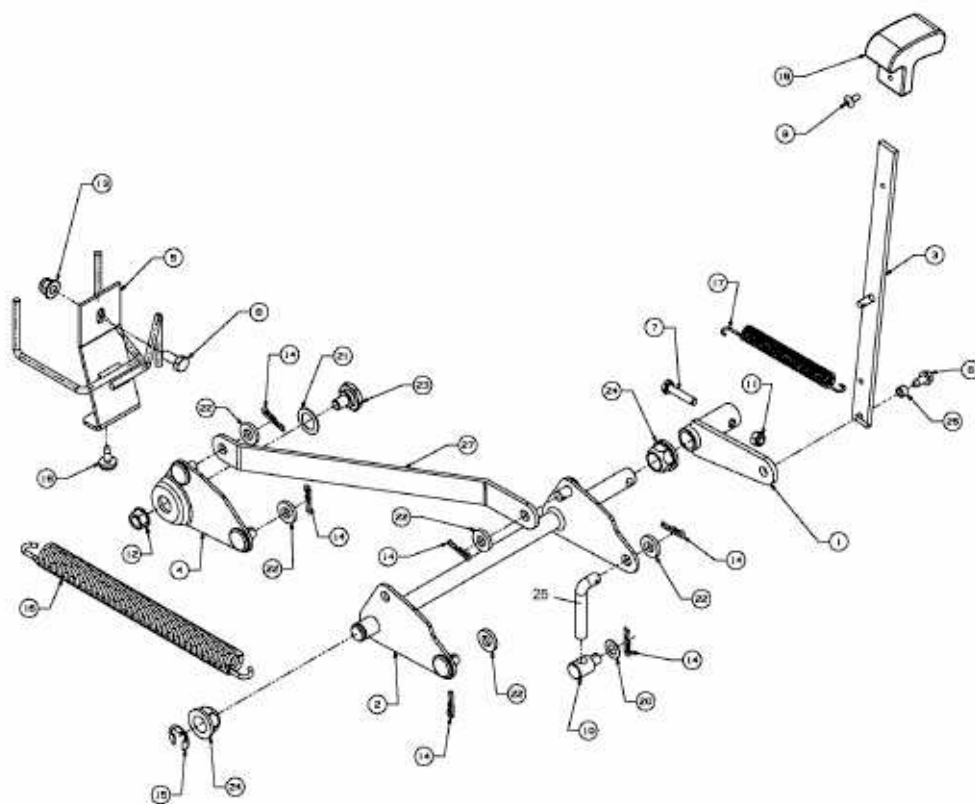

MASTERCUT 60 > 13C3054-459 (2011) > MÄHWERKSAUSHEBUNG

E3-06782A-01