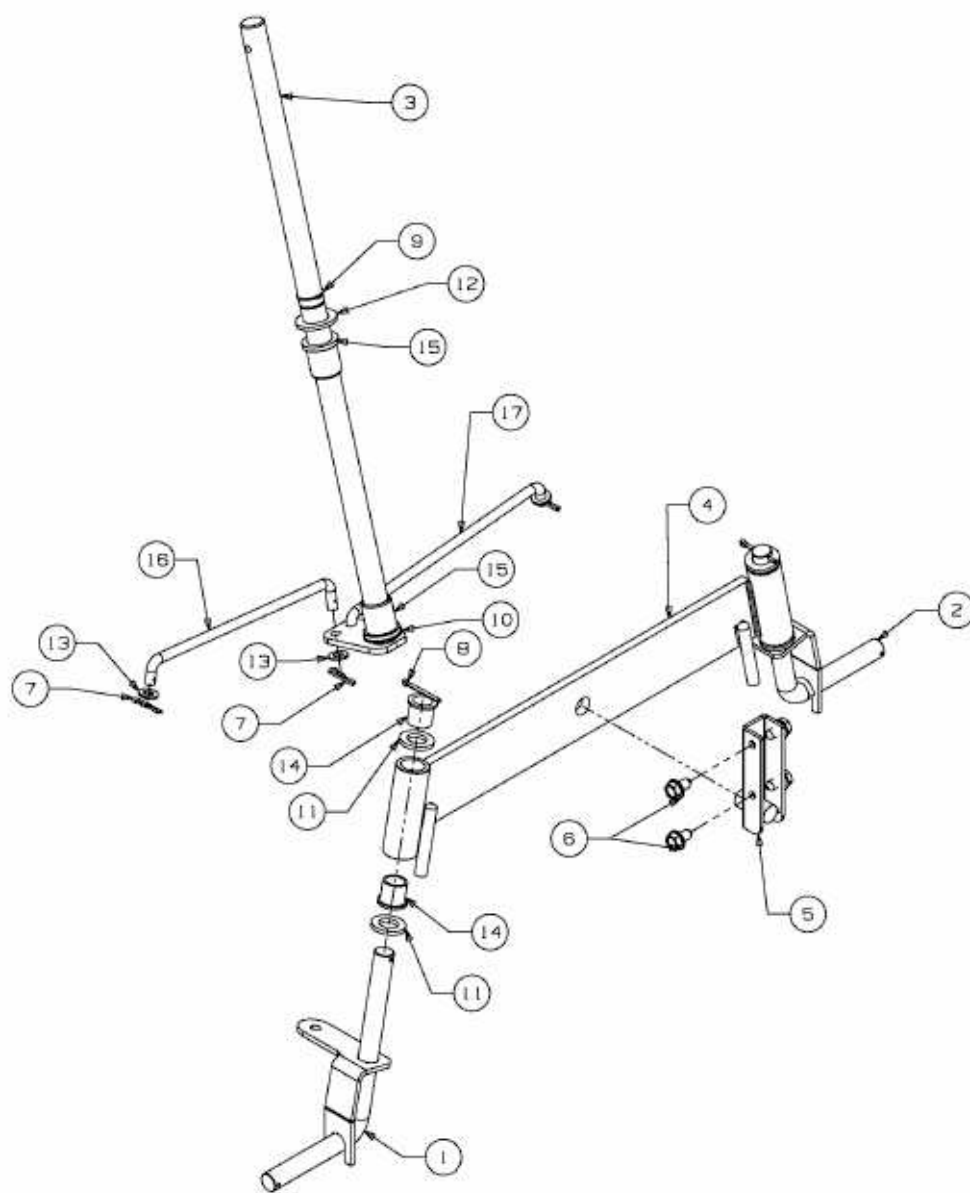

MASTERCUT 60 > 13C3054-459 (2011) > VORDERACHSE

E3-06770A-01