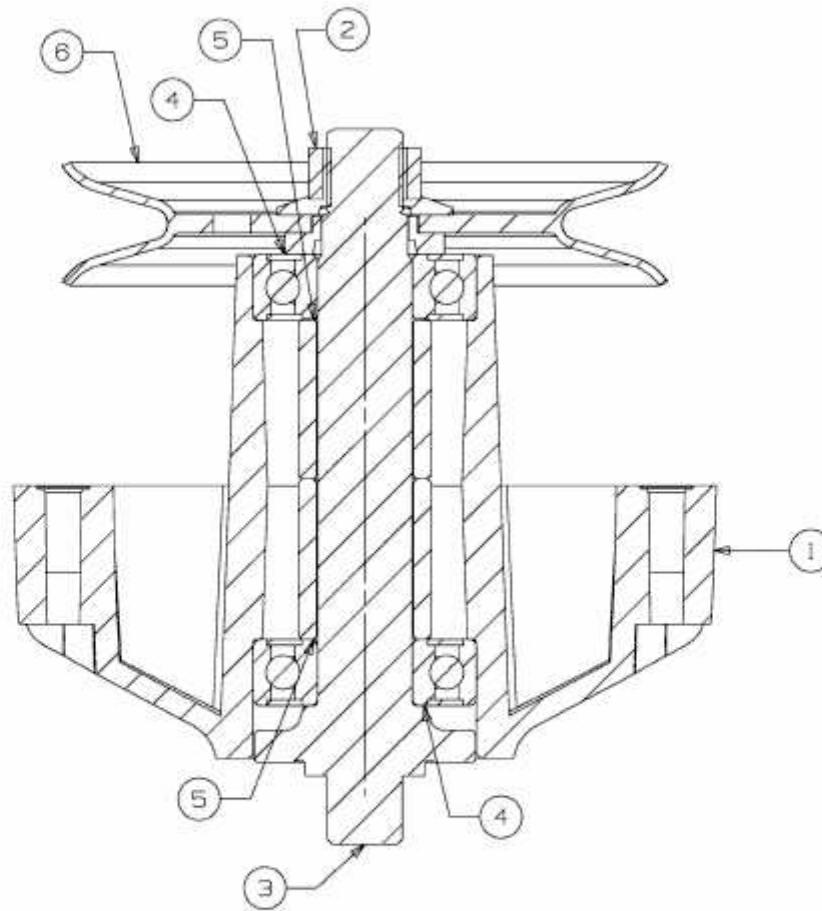

MINIRIDER 60 > 13C3054-400 (2010) > MESSERSPINDEL 618-0451

E3-04710A-01