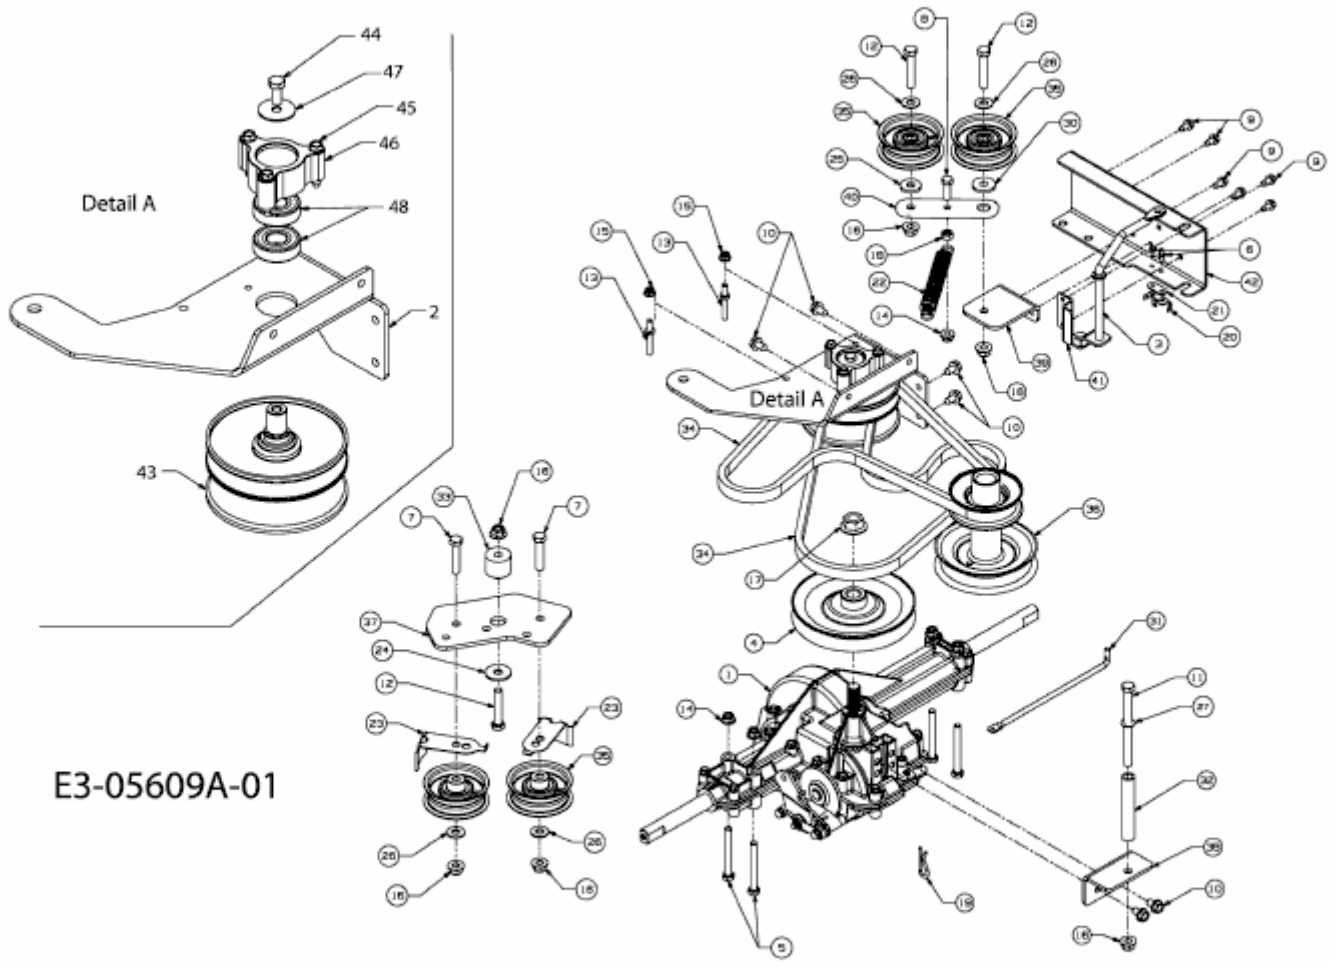

MINIRIDER 60 > 13C3054-400 (2010) > FAHRANTRIEB, MOTORKEILRIEMENSCHLEIBE

E3-05609A-01