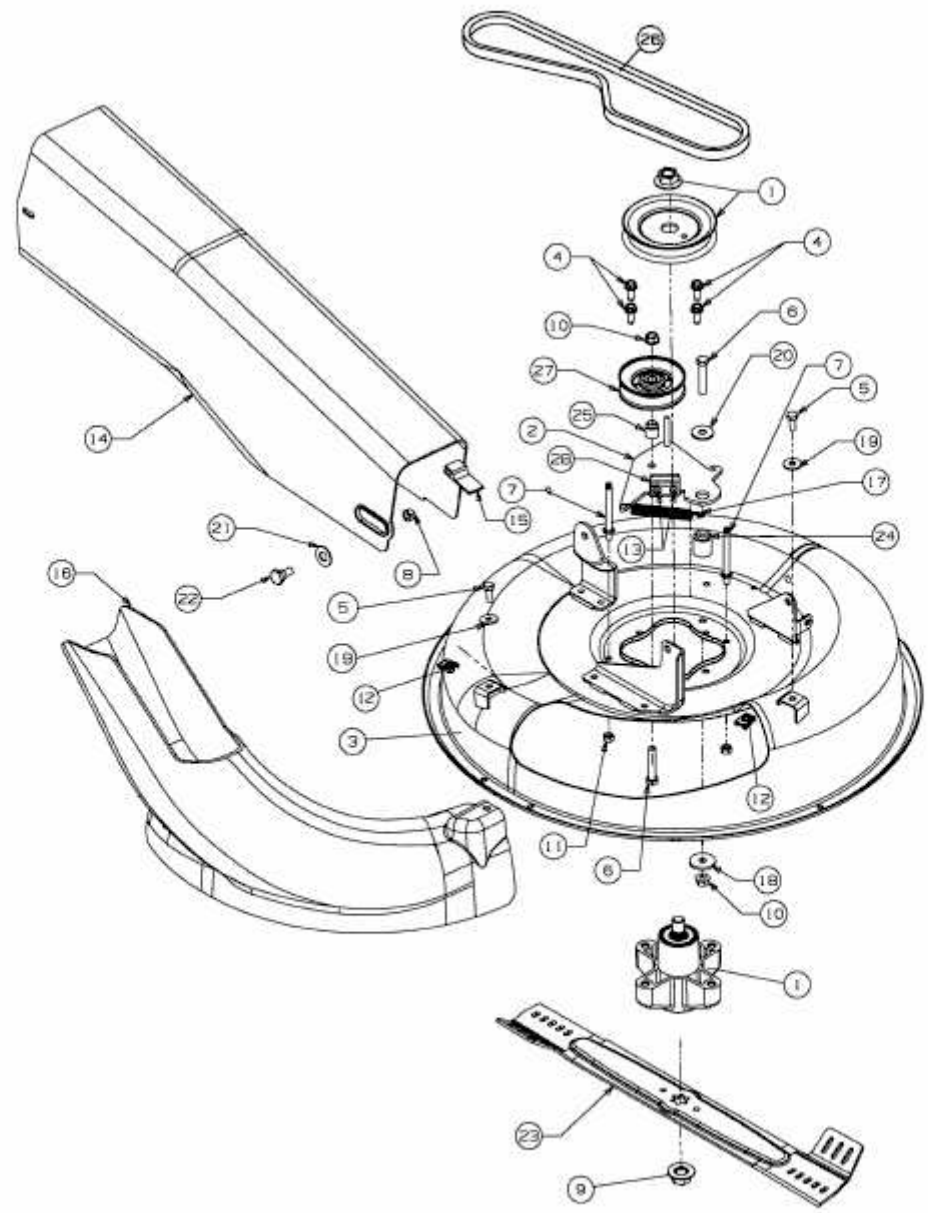

MINIRIDER 60 > 13C3054-400 (2010) > MÄHWERK 24"/60CM

E3-04675A-01