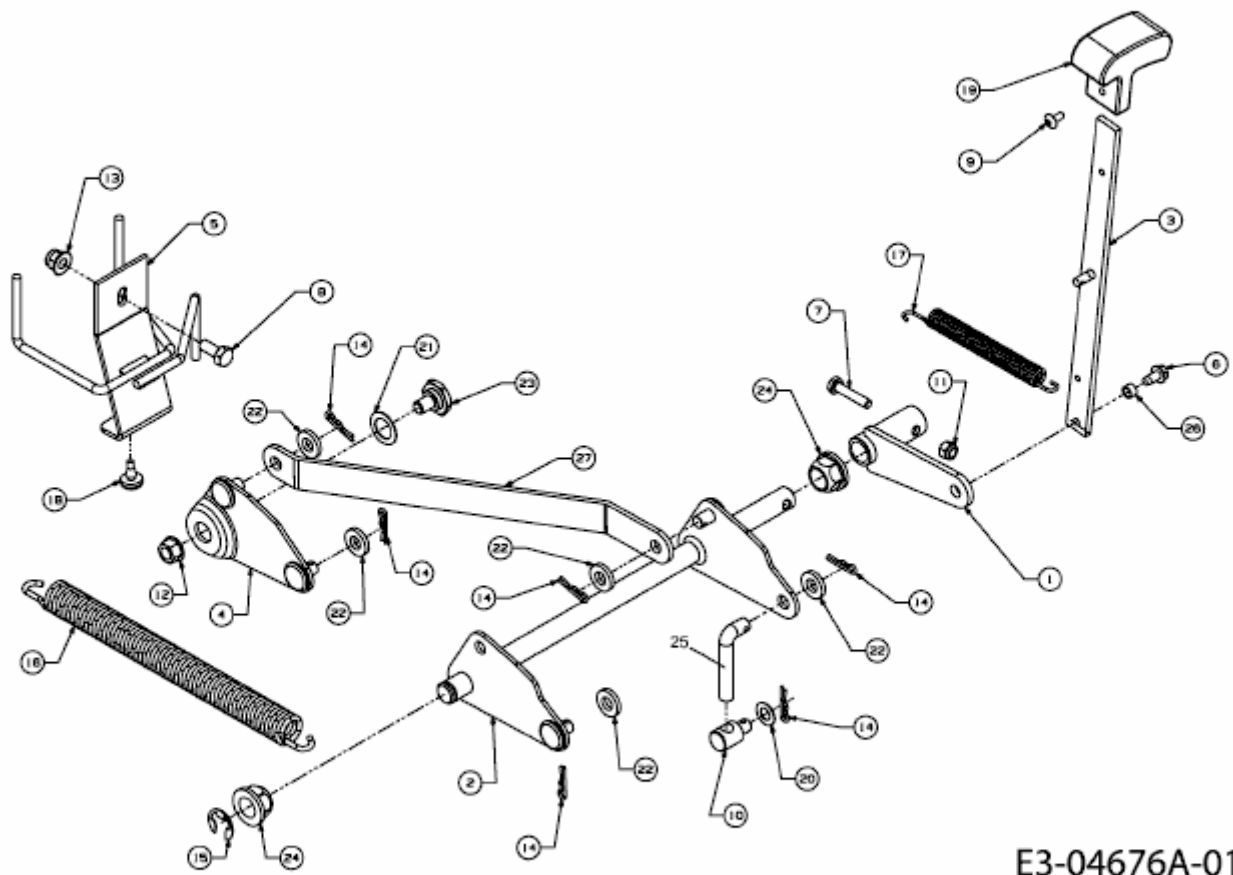

MINIRIDER 60 > 13C3054-400 (2010) > MÄHWERKSAUSHEBUNG

E3-04676A-01