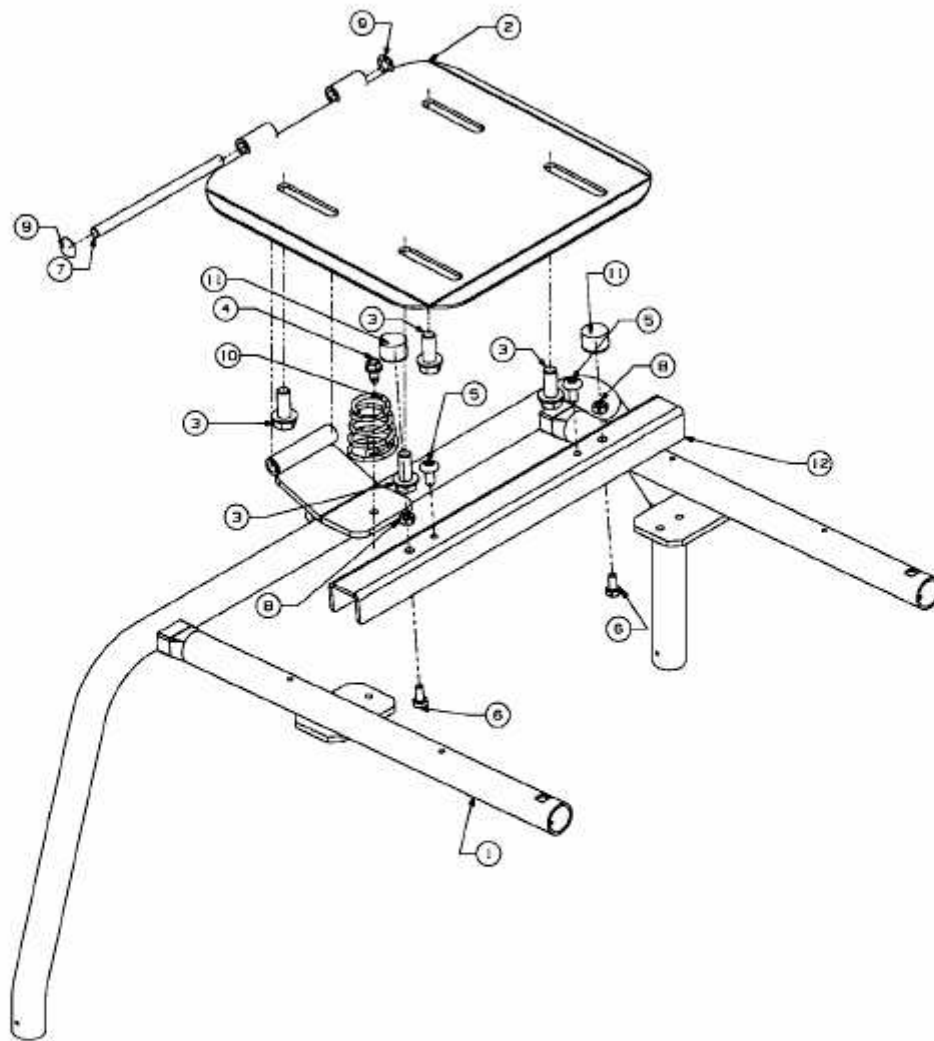

MINIRIDER 60 > 13C3054-400 (2010) > SITZTRÄGER

E3-03513A-01