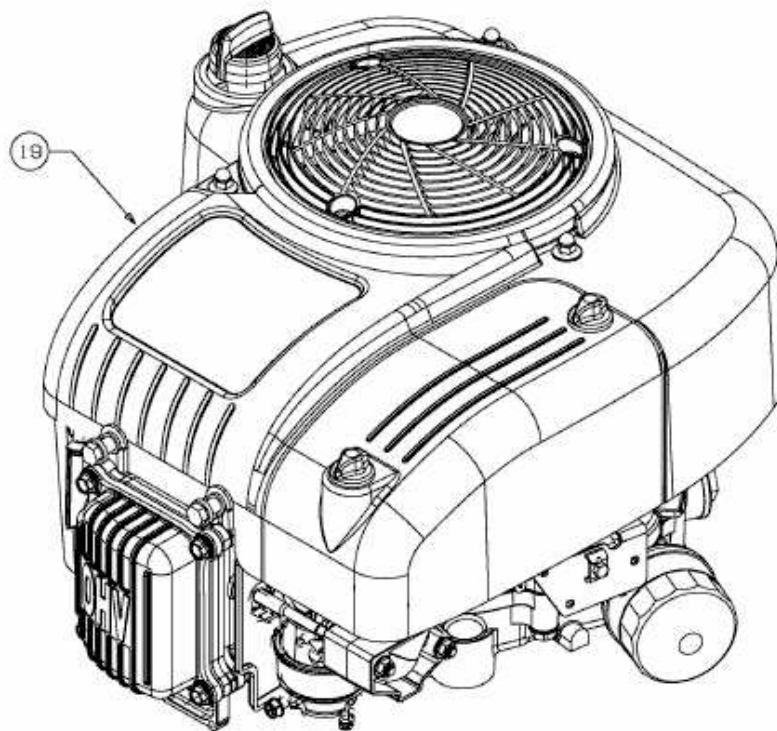

SMART RF 125 M > 13C2765F600 (2014) > MOTOR MTD

MTD  
Model: 4 P 90 AU

E3-08327A-01