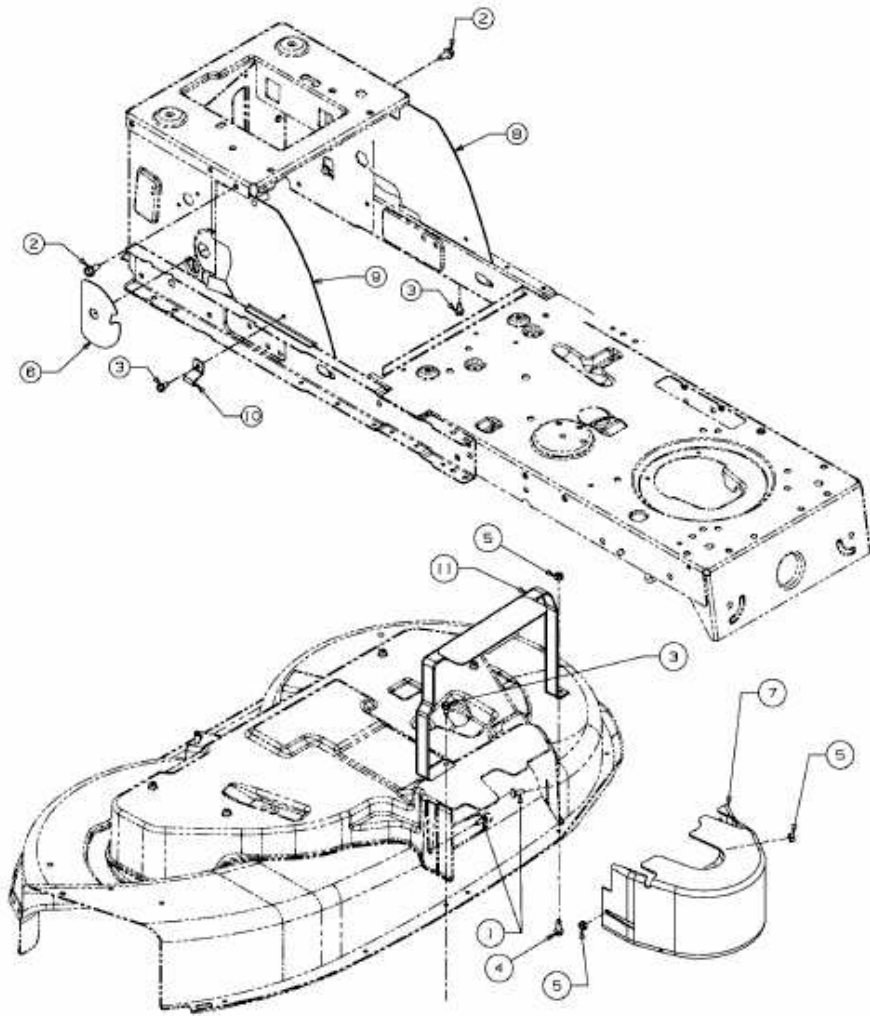

SMART RF 125 M > 13C2765F600 (2014) > ABDECKUNGEN MÄHWERK F (38"/96CM)

E3-03850C-01