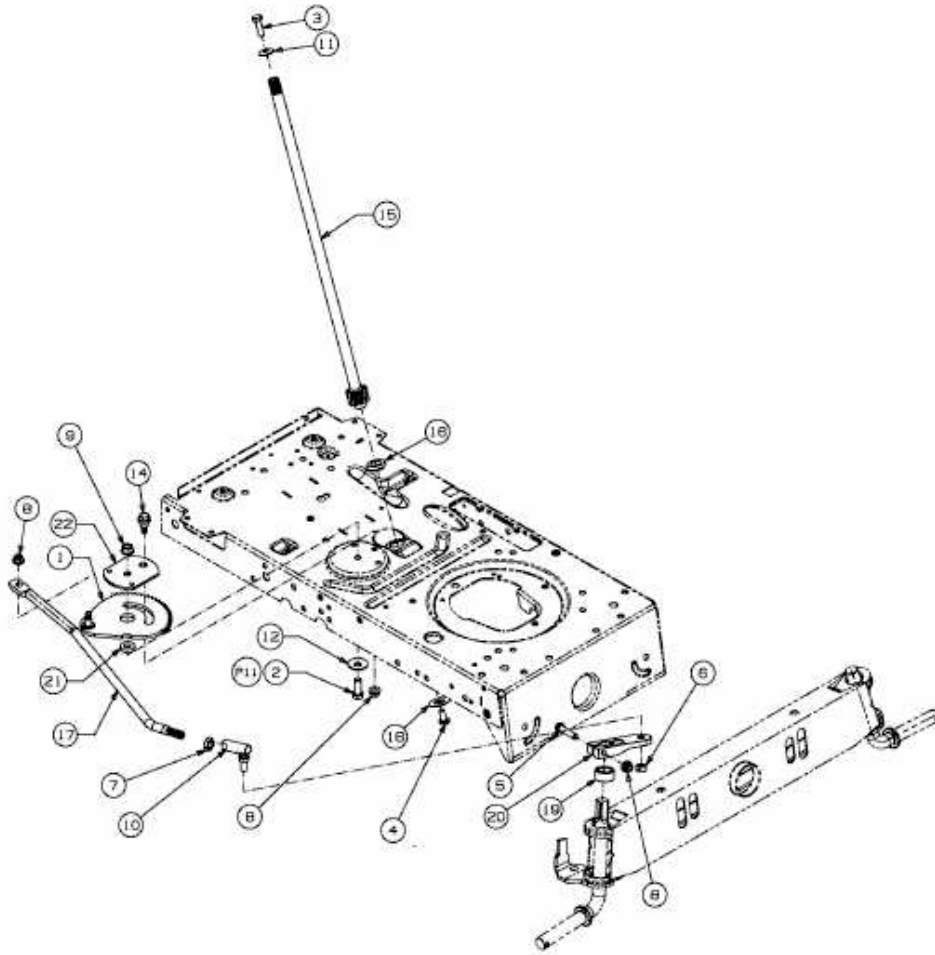

SMART RF 125 M > 13C2765F600 (2014) > LENKUNG

E3-02700E-01