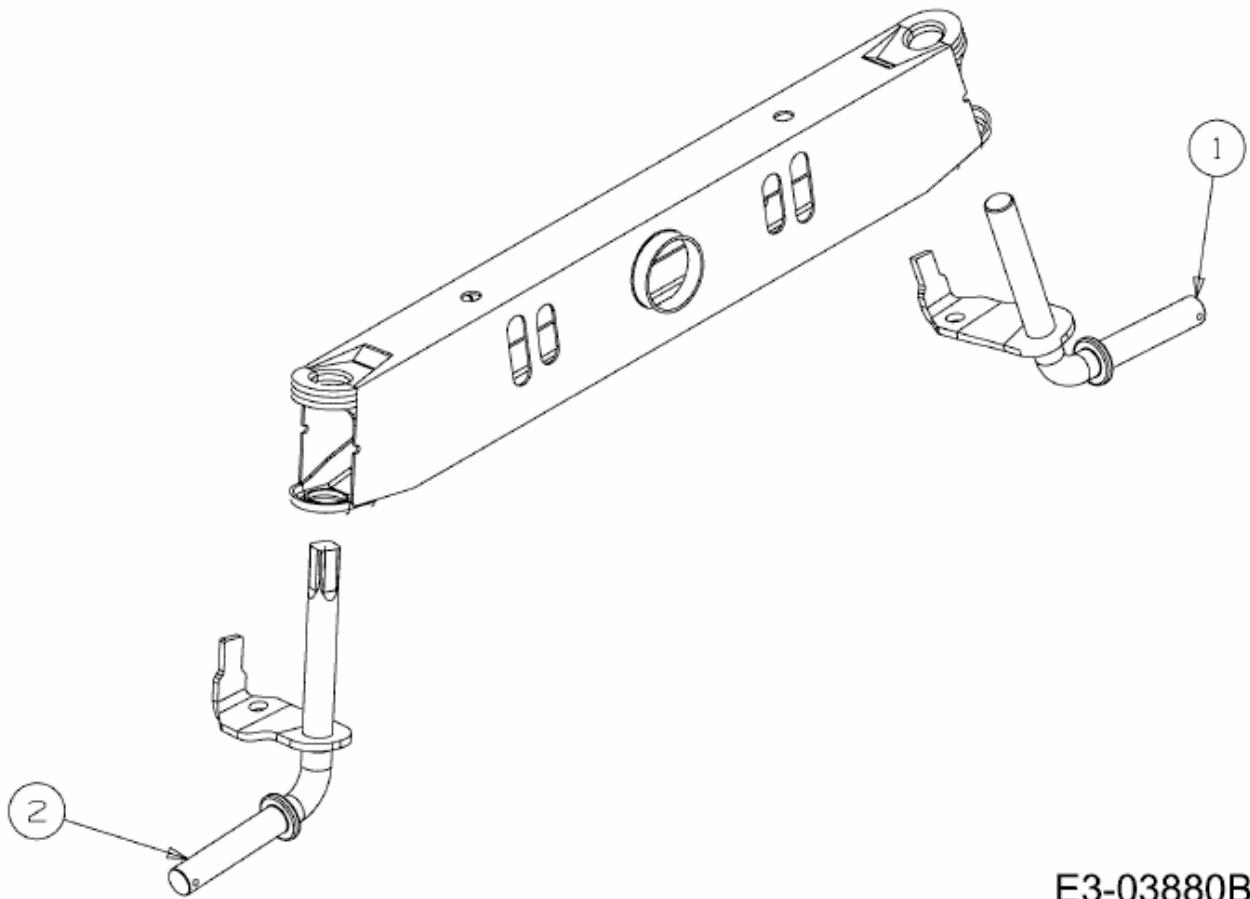

SMART RF 125 M > 13C2765F600 (2014) > ACHSSCHENKEL

E3-03880B-01