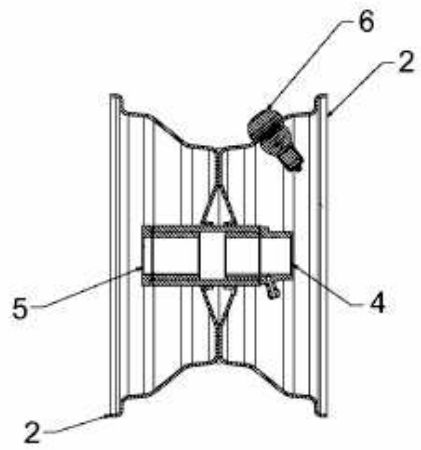

SMART RF 125 M > 13C2765F600 (2013) > RÄDER VORNE 13X5

E3-02082B-01