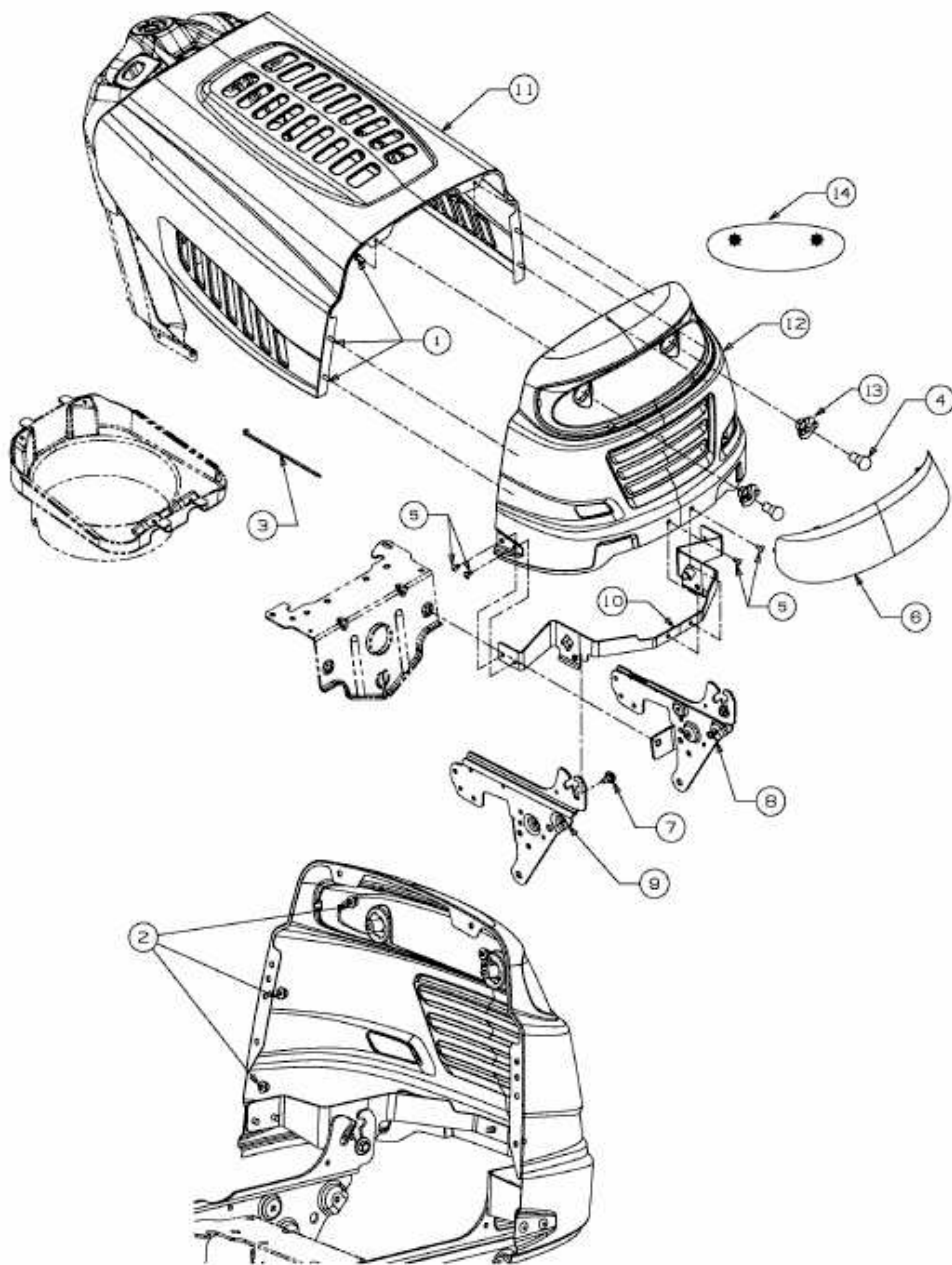

SMART RF 125 M > 13C2765F600 (2013) > MOTORHAUBE 5-STYLE

E3-08098A-01