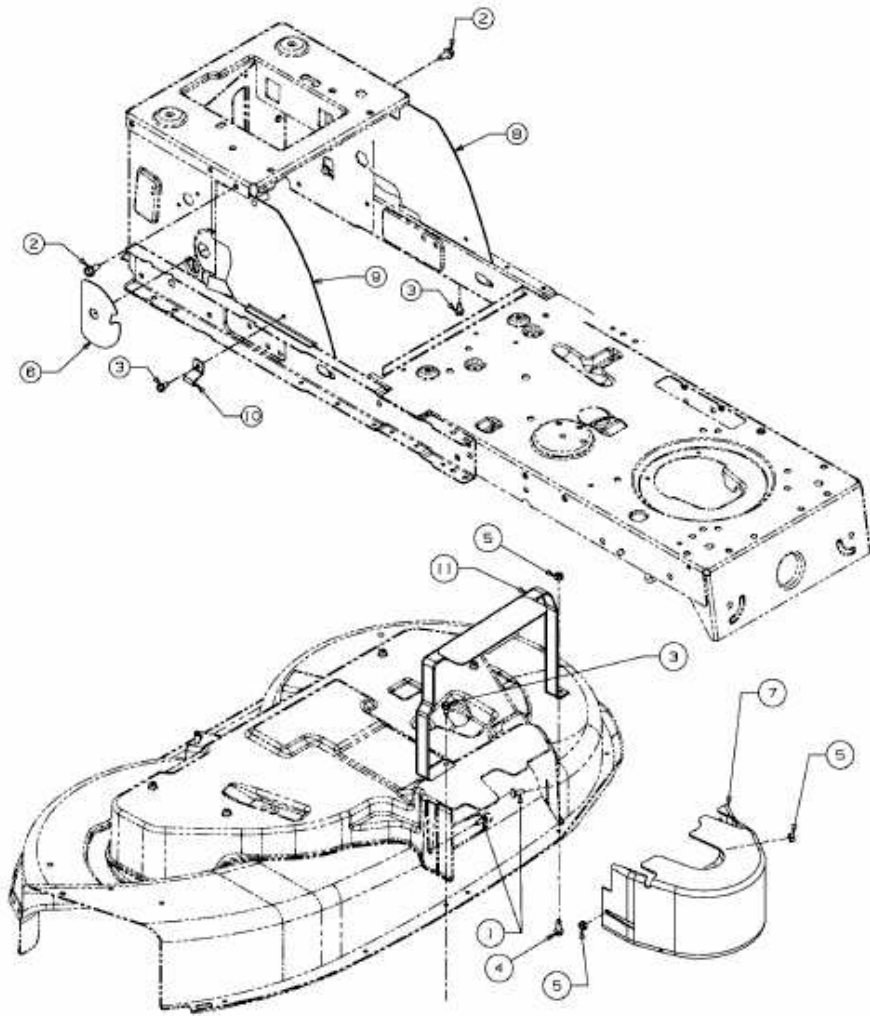

SMART RF 125 M > 13C2765F600 (2013) > ABDECKUNGEN MÄHWERK F (38"/96CM)

E3-03850C-01