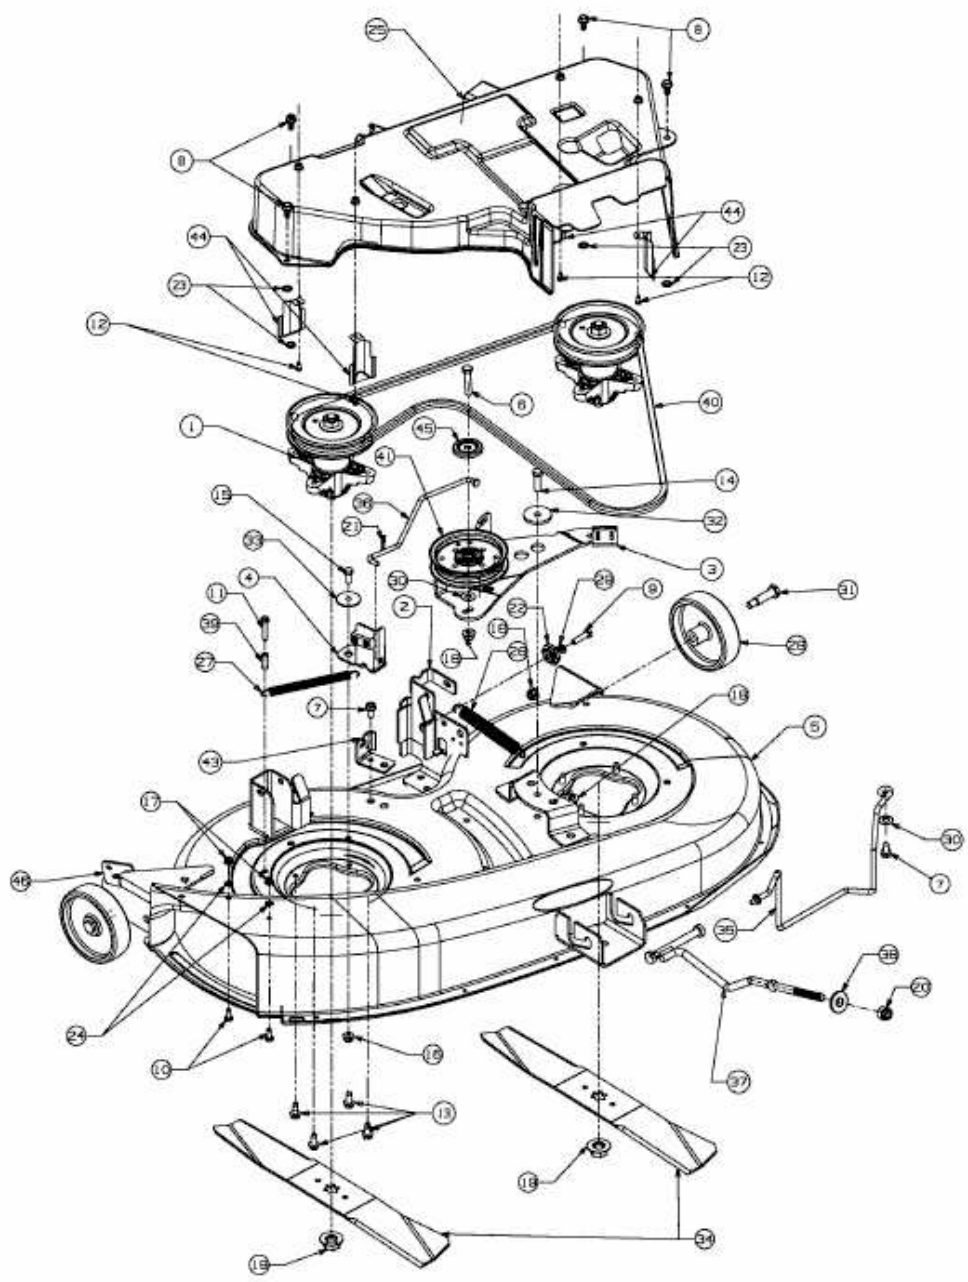

SMART RF 125 M > 13C2765F600 (2013) > MÄHWERK F (38"/96CM)

E3-02763E-01