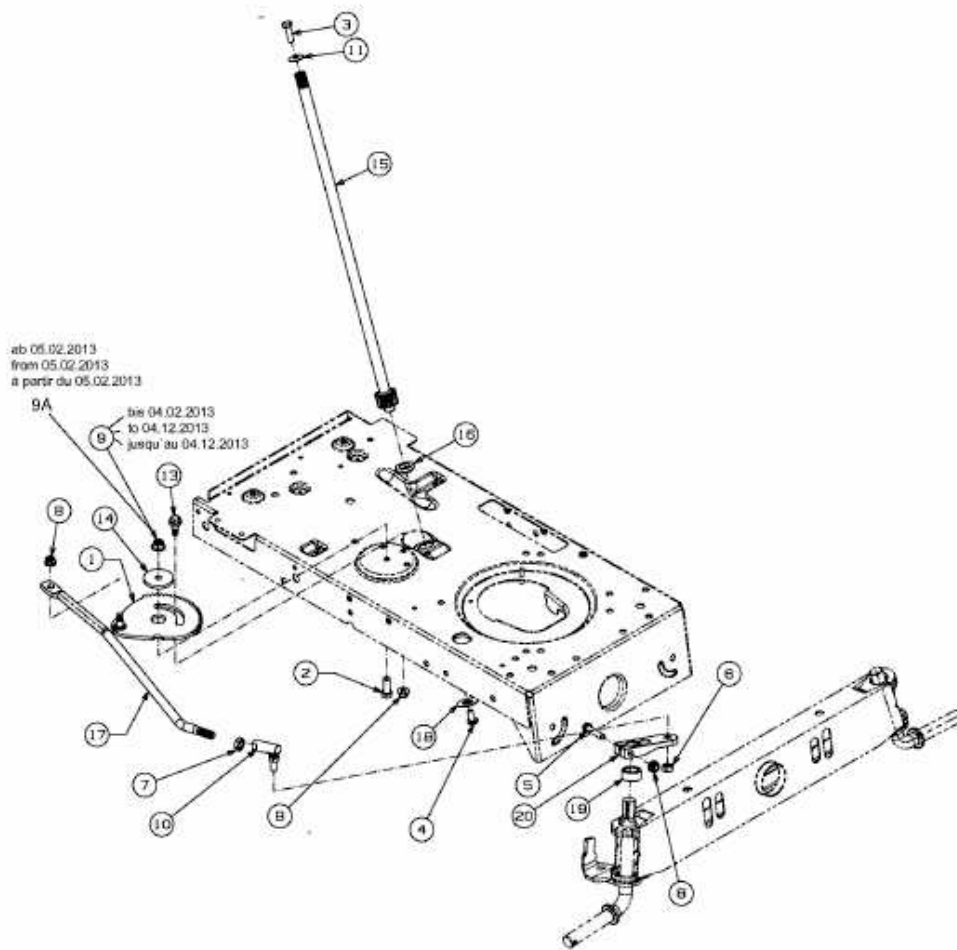

SMART RF 125 M > 13C2765F600 (2013) > LENKUNG

E3-02700D-01