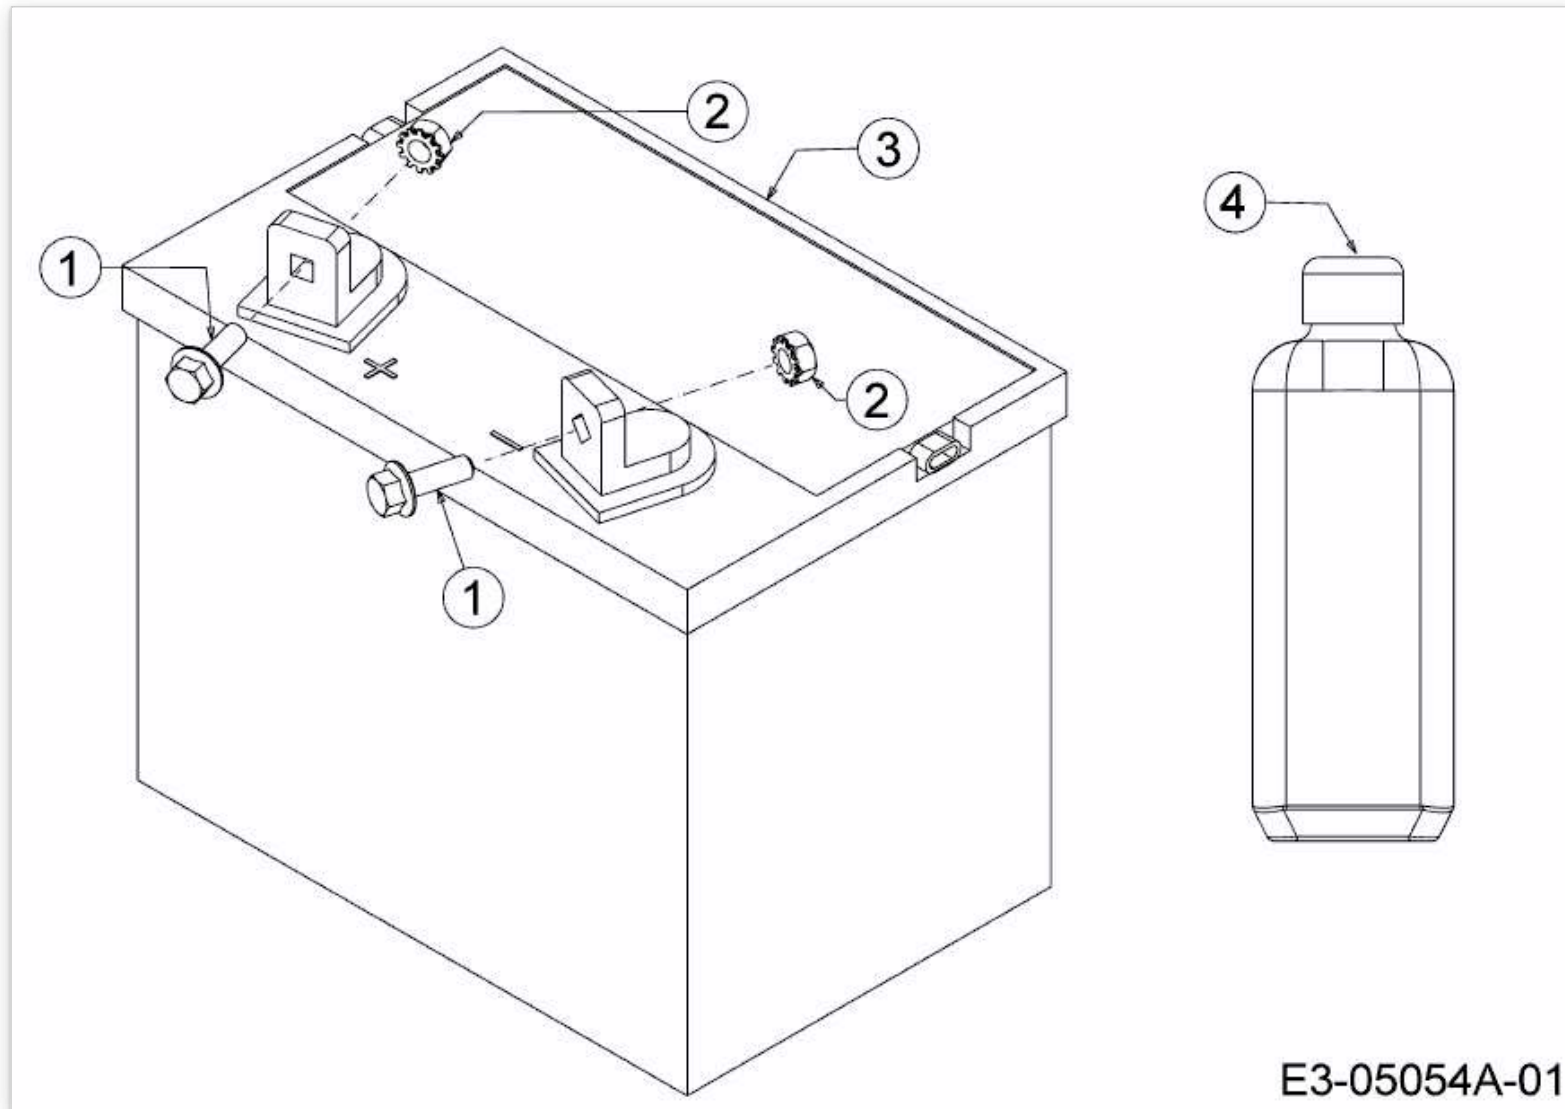

SCOOTER PRO > 13C226HD650 (2018) > BATTERIE

E3-05054A-01