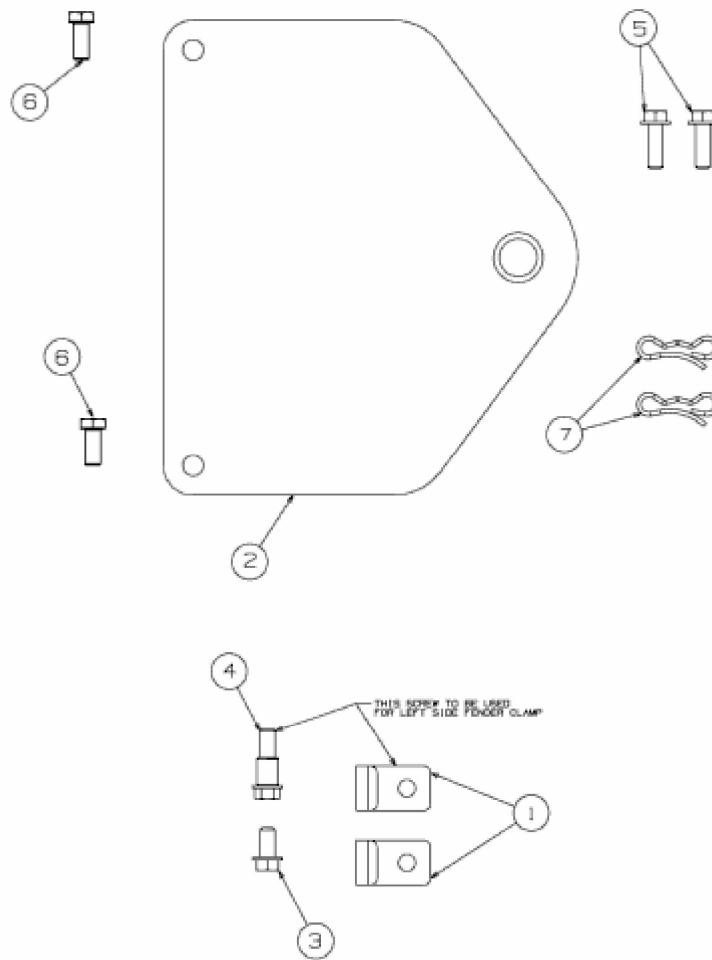

[LR 1 NR 76](#) > [13C226HD603 \(2017\)](#) >  
[Anhängerkupplung, Schraubenbeipack Sitzwanne](#)

E3-08231D-03