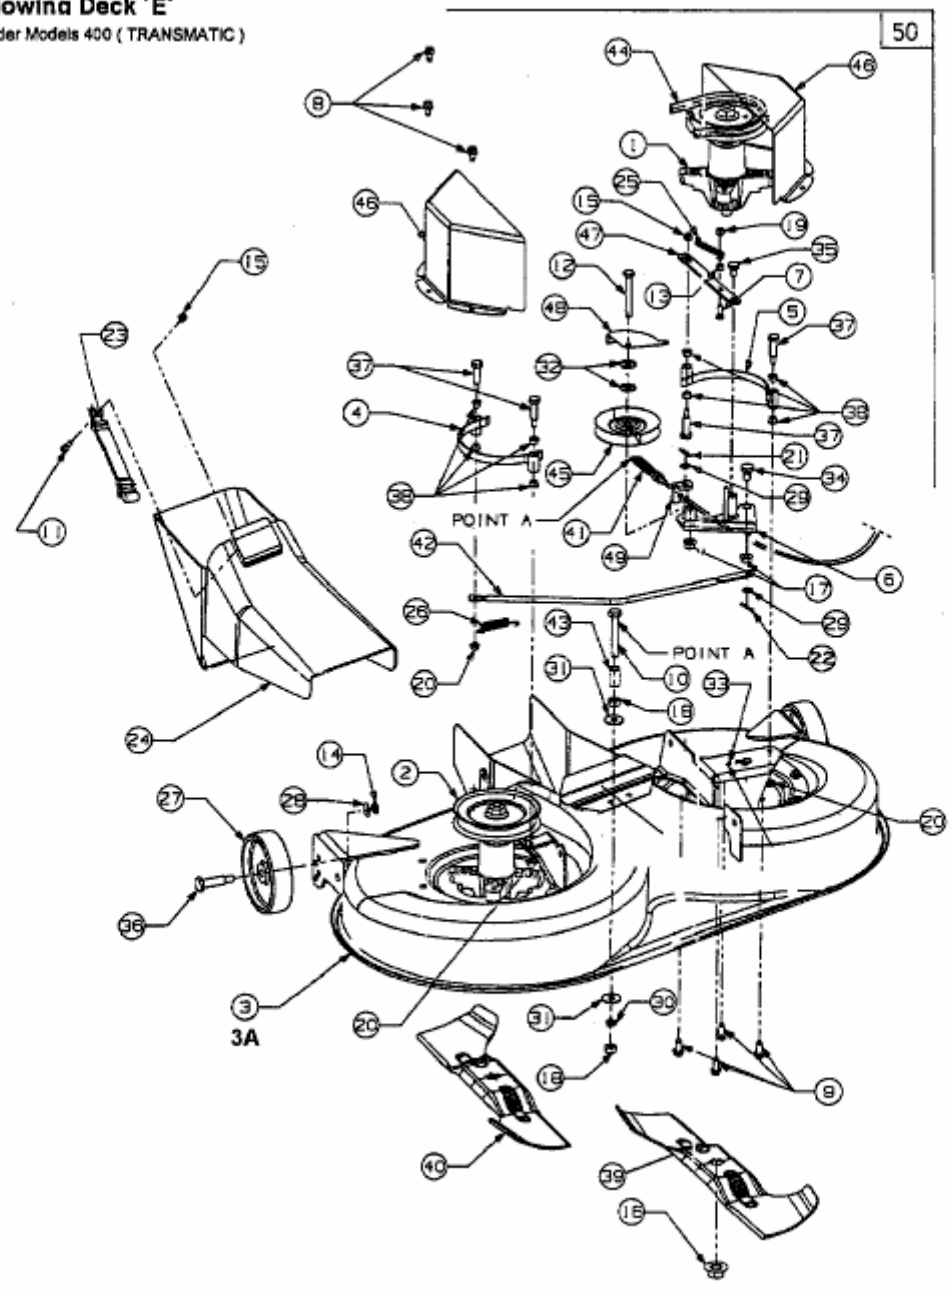

RH 125/92 > 13C1452E600 (2003) > MÄHWERK E (36"/92CM)

**Mowina Deck 'E'**  
Rider Models 400 ( TRANSMATIC )

E3-01434B-01