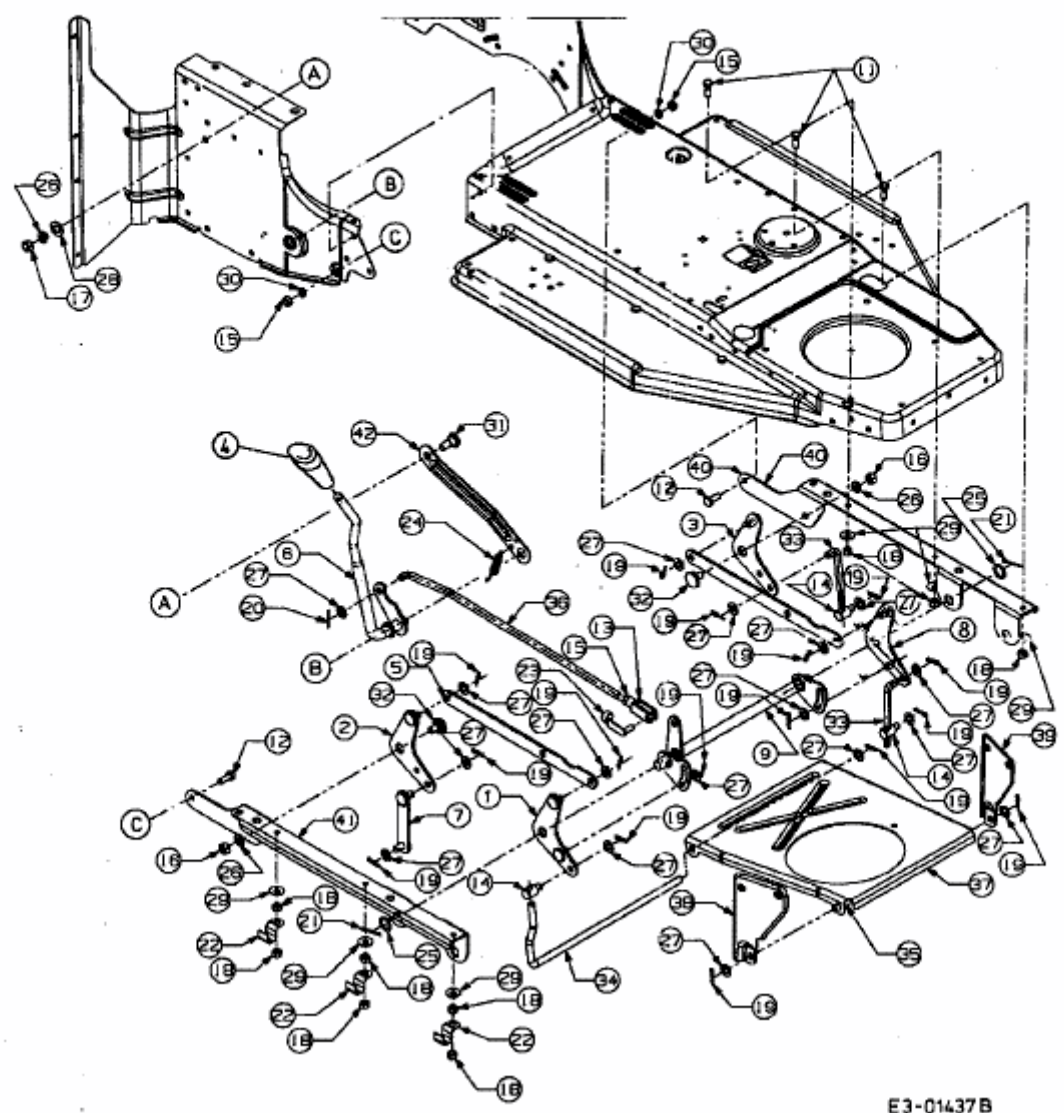

RH 125/92 > 13C1452E600 (2003) > MÄHWERKSAUSHEBUNG

Hndl:Lift

Mowing Deck E (36" / 92 CM)

RIDER 400- TRANSMATIC

RIDER 400- AUTO DRIVE

E3-01437B