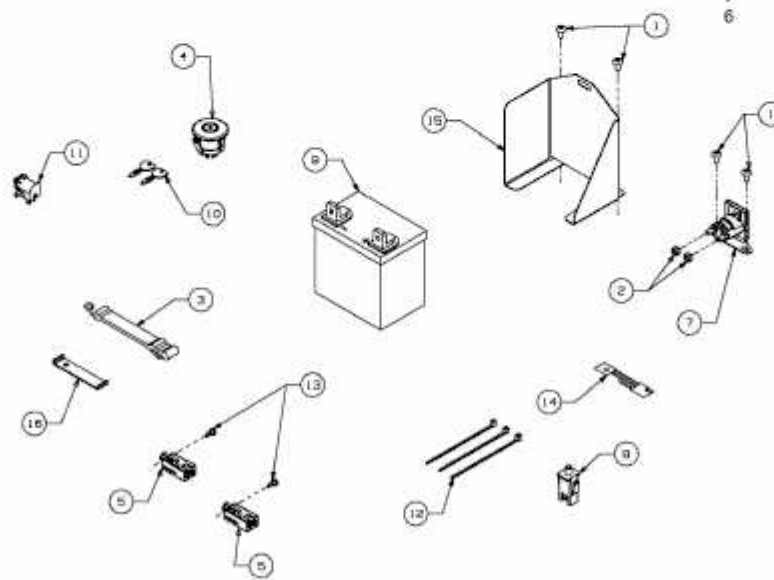

JLX 60 RA > 13C1054-690 (2012) > ELEKTROTEILE

E3-06785A-01