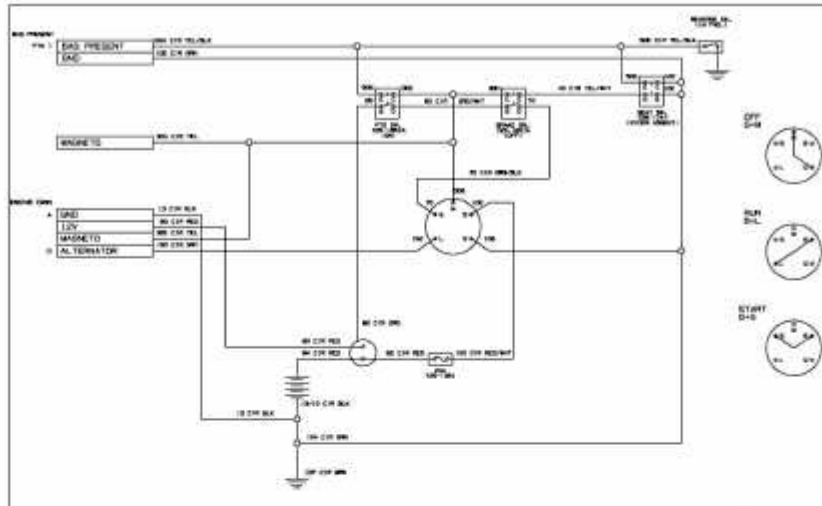

JLX 60 RA > 13C1054-690 (2012) > ELEKTROTEILE

E3-06785A-01