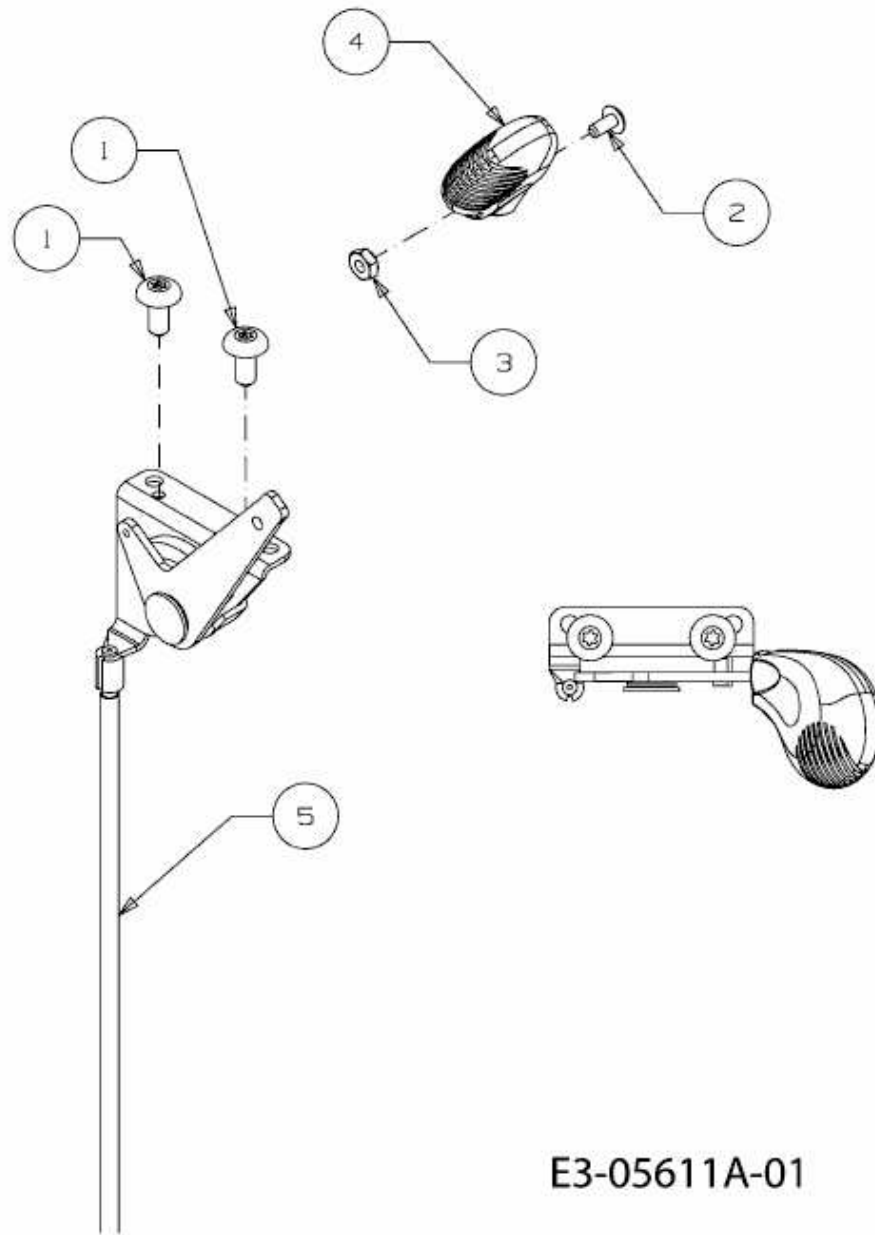

JLX 60 RA > 13C1054-690 (2010) > GASZUG

E3-05611A-01