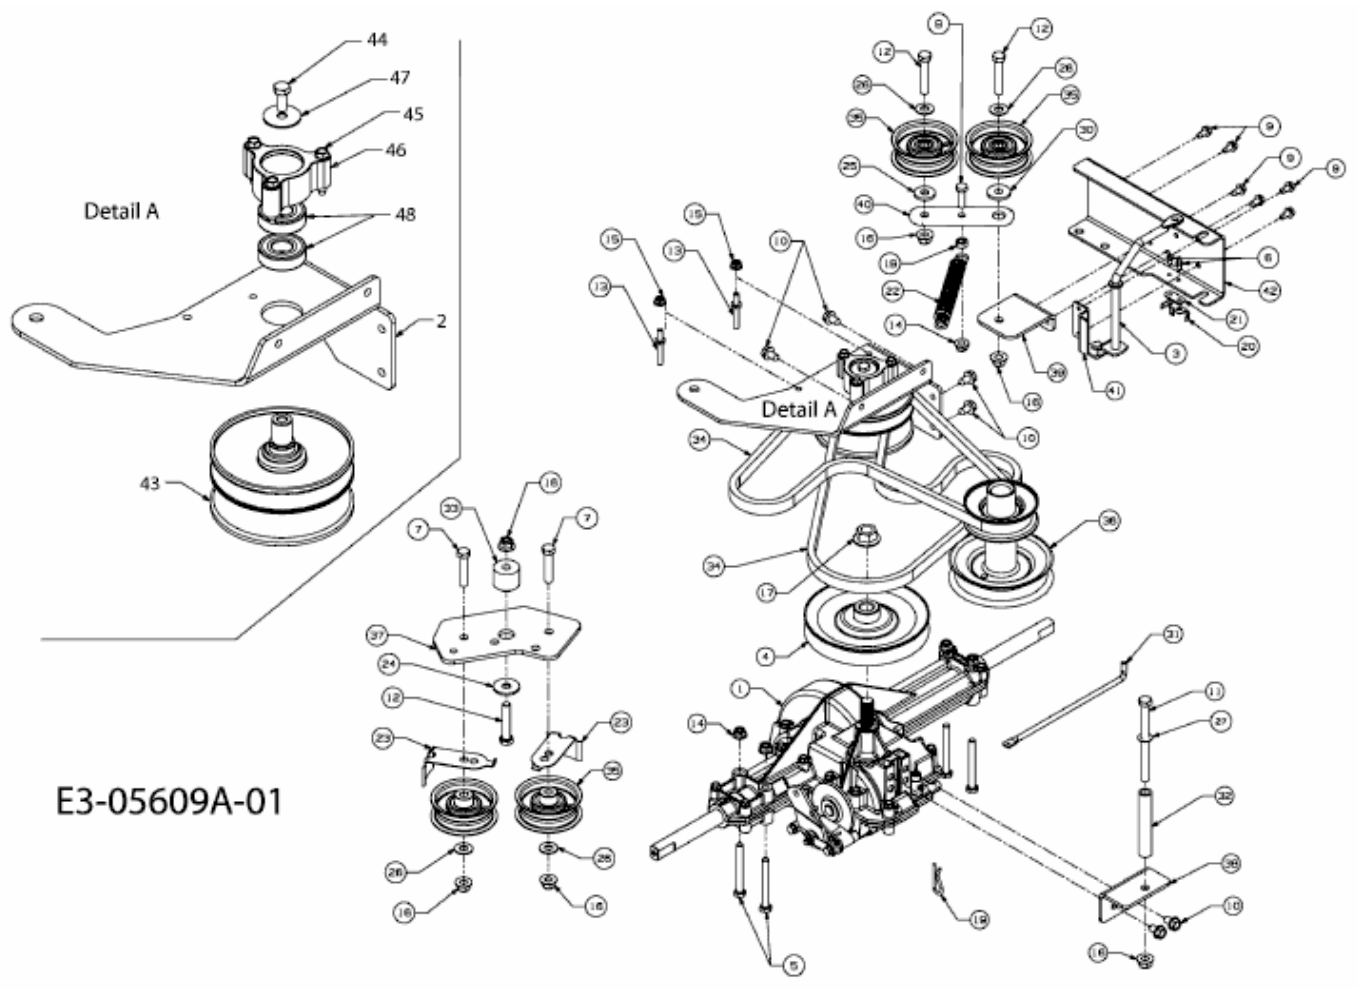

JLX 60 RA > 13C1054-690 (2010) > FAHRANTRIEB, MOTORKEILRIEMENSCHLEIBE

E3-05609A-01