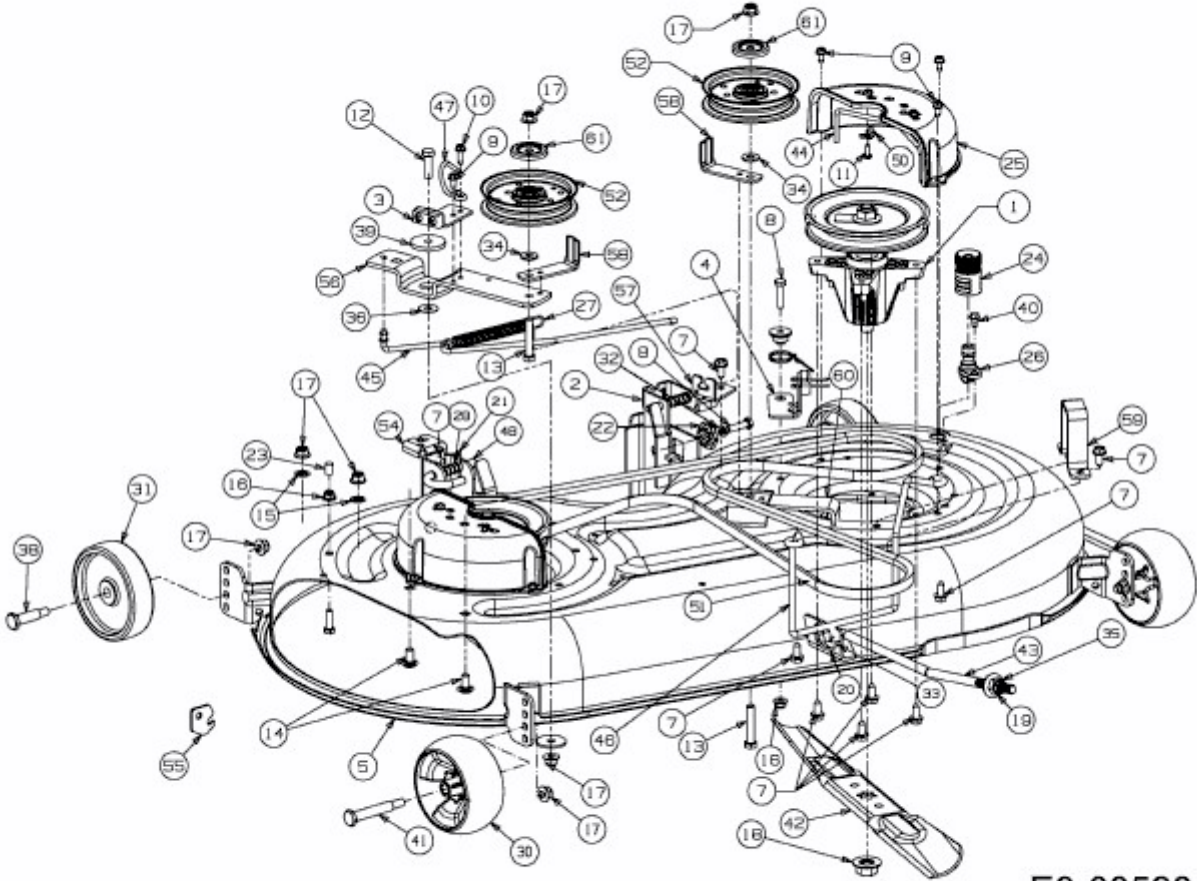

LTX 1042 > 13BX91AS010 (2011) > MÄHWERK S (42"/107CM)

E3-08528A-01