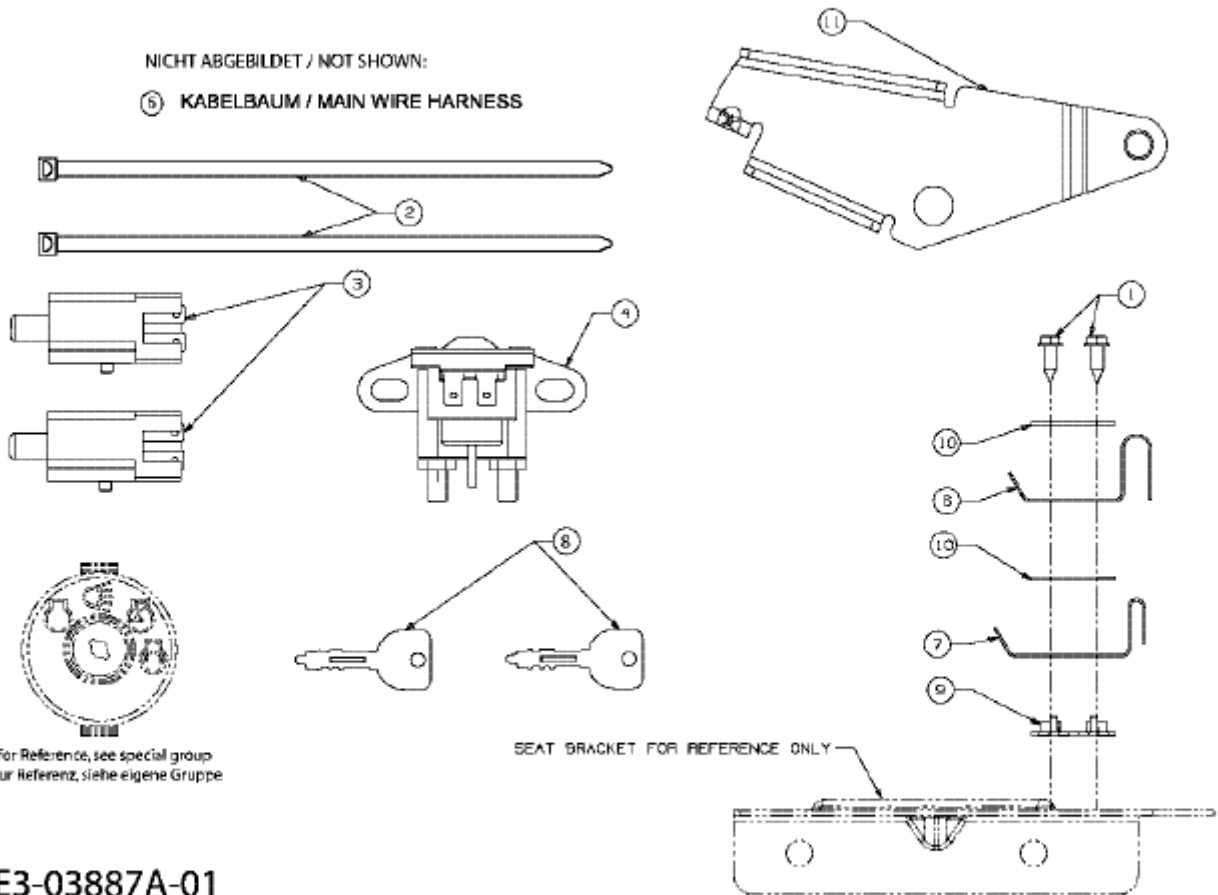

NICHT ABGEBILDET / NOT SHOWN:

⑥ KABELBAUM / MAIN WIRE HARNESS

only for Reference, see special group
nur zur Referenz, siehe eigene Gruppe

E3-03887A-01