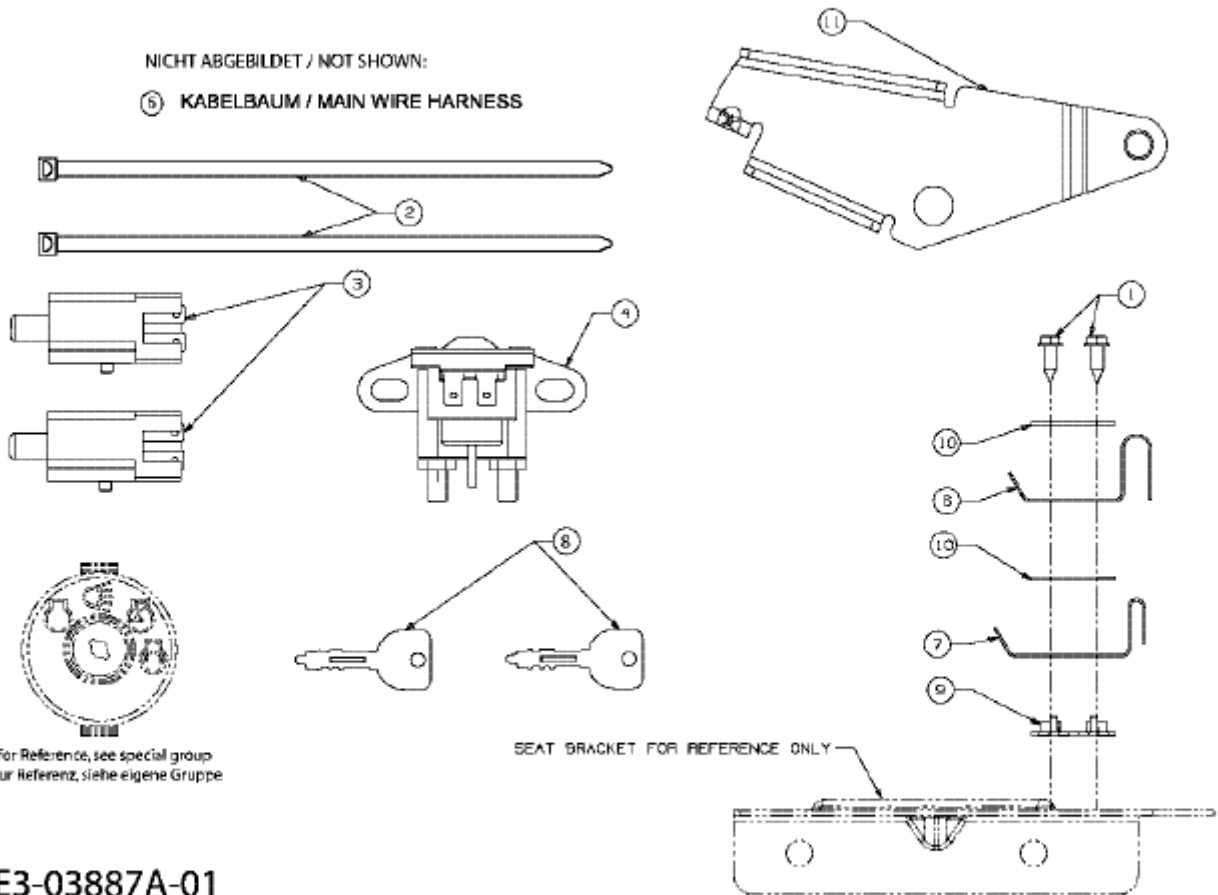

NICHT ABGEBILDET / NOT SHOWN:

⑥ KABELBAUM / MAIN WIRE HARNESS

E3-03887A-01