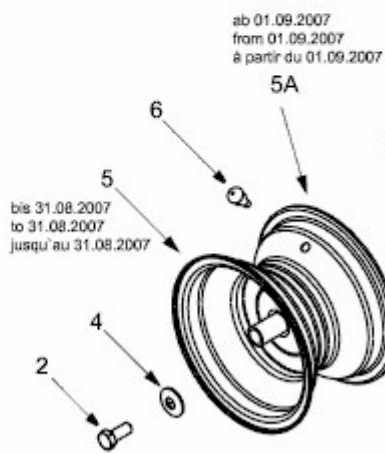

CC 1018 RD-N > 13BX51CN603 (2008) > RÄDER HINTEN 18X9.5 BIS 30.06.2013

bis 30.06.2013
to 30.06.2013
jusqu'au 30.06.2013

E3-02084B-01