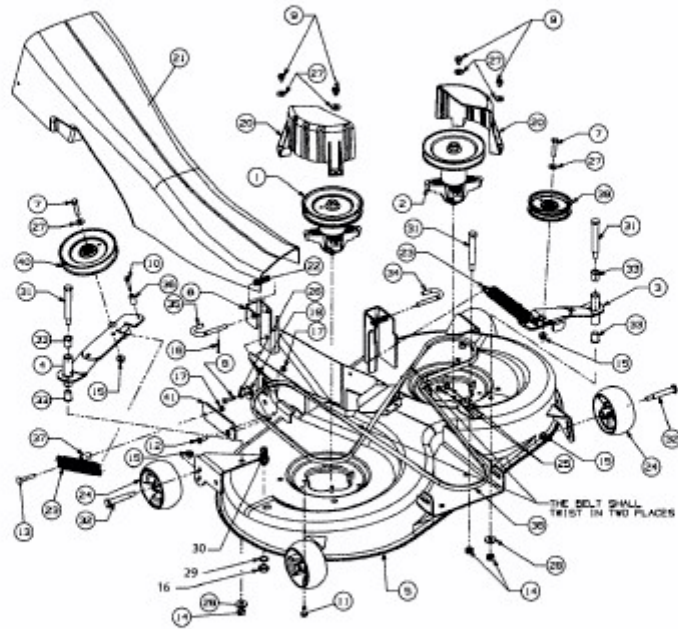

CC 1018 RD-N > 13BX51CN603 (2008) > MÄHWERK N (41"/105CM)

E3-03076B-01