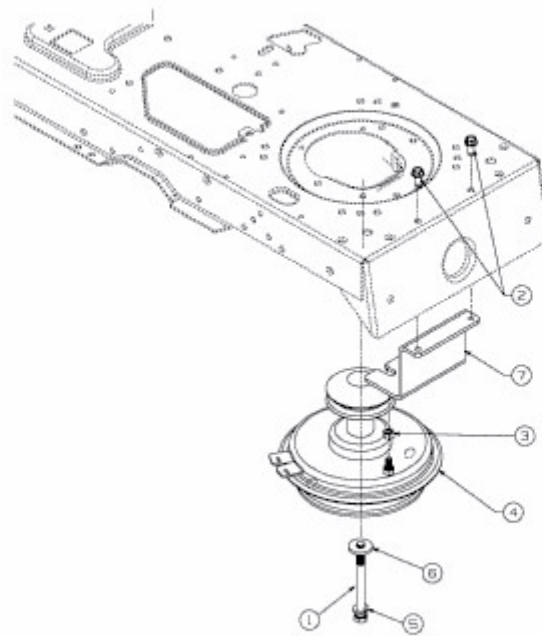

CC 1018 RD-N > 13BX51CN603 (2008) > MOTORKEILRIEMENSCHLEIBE

E3-02411A-01