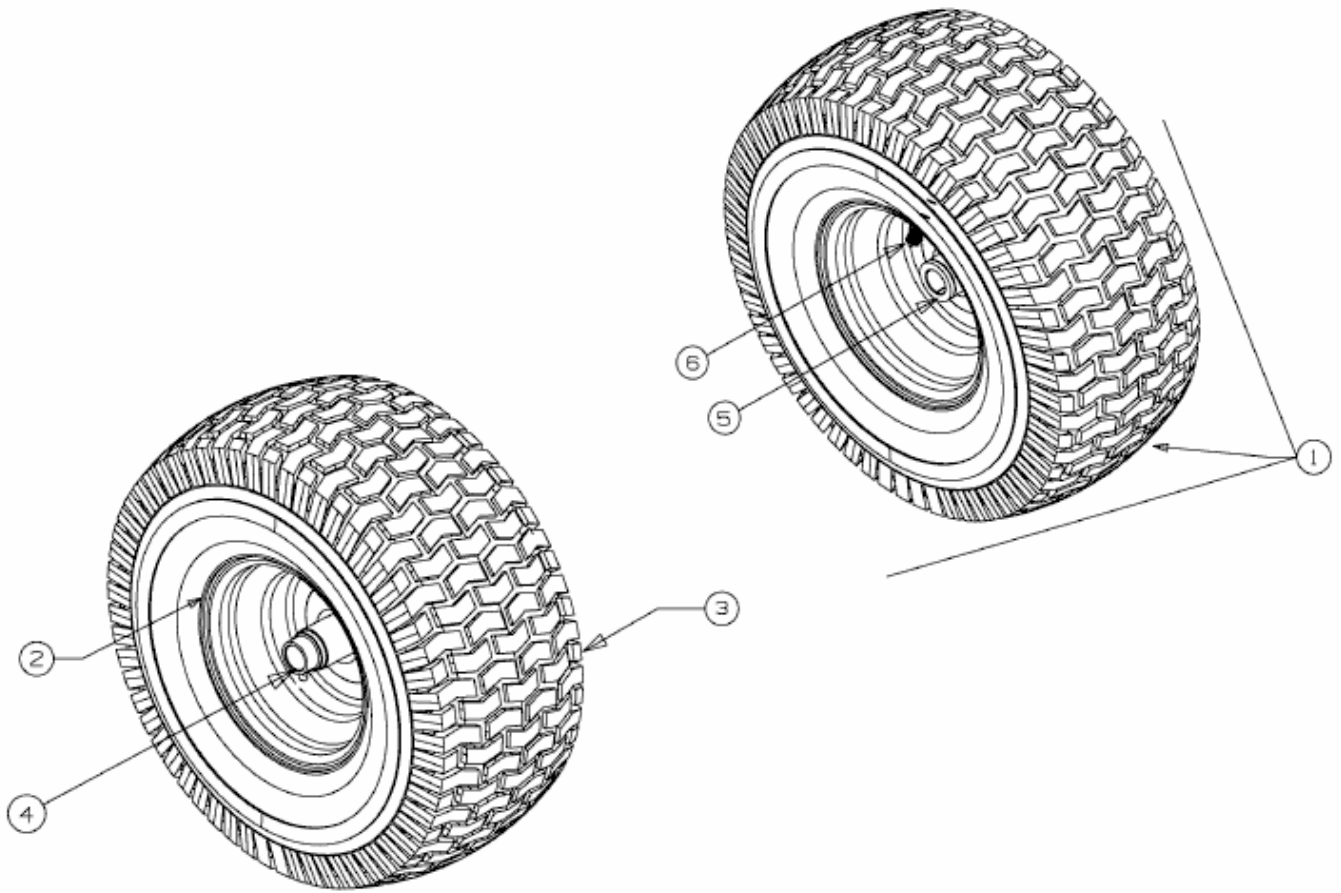

GLX 105 RH > 13BX516N690 (2007) > RÄDER VORNE 15X6

E3-02085B-01