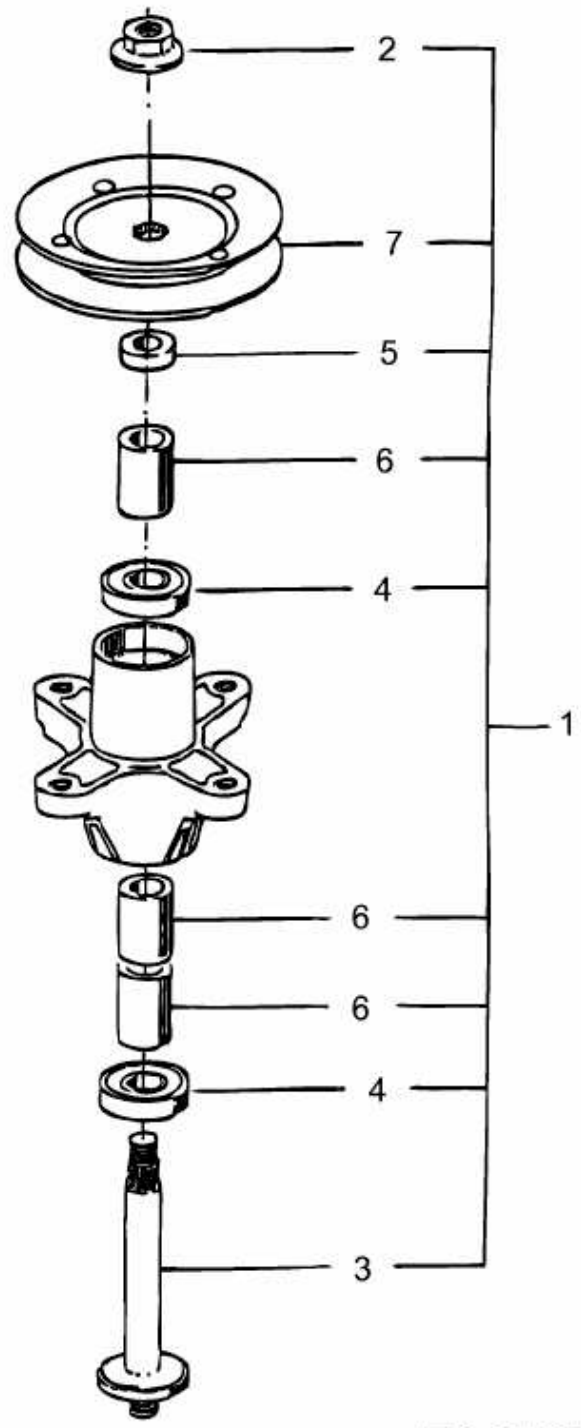

GLX 105 RH > 13BX516N690 (2007) > MESSERSPINDEL 618-0609

E3-01670A-01