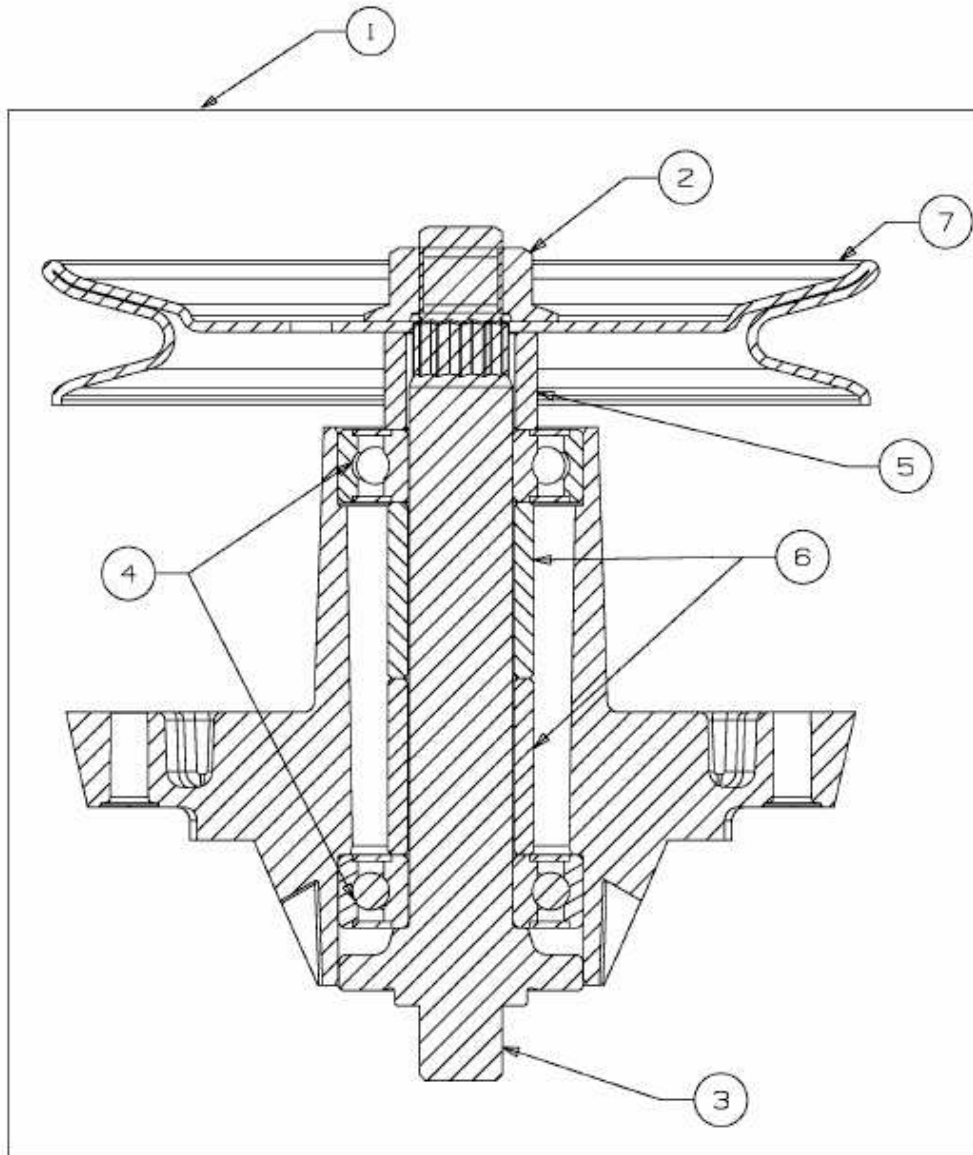

GLX 105 RH > 13BX516N690 (2007) > MESSERSPINDEL 618-0624

E3-01703A-01