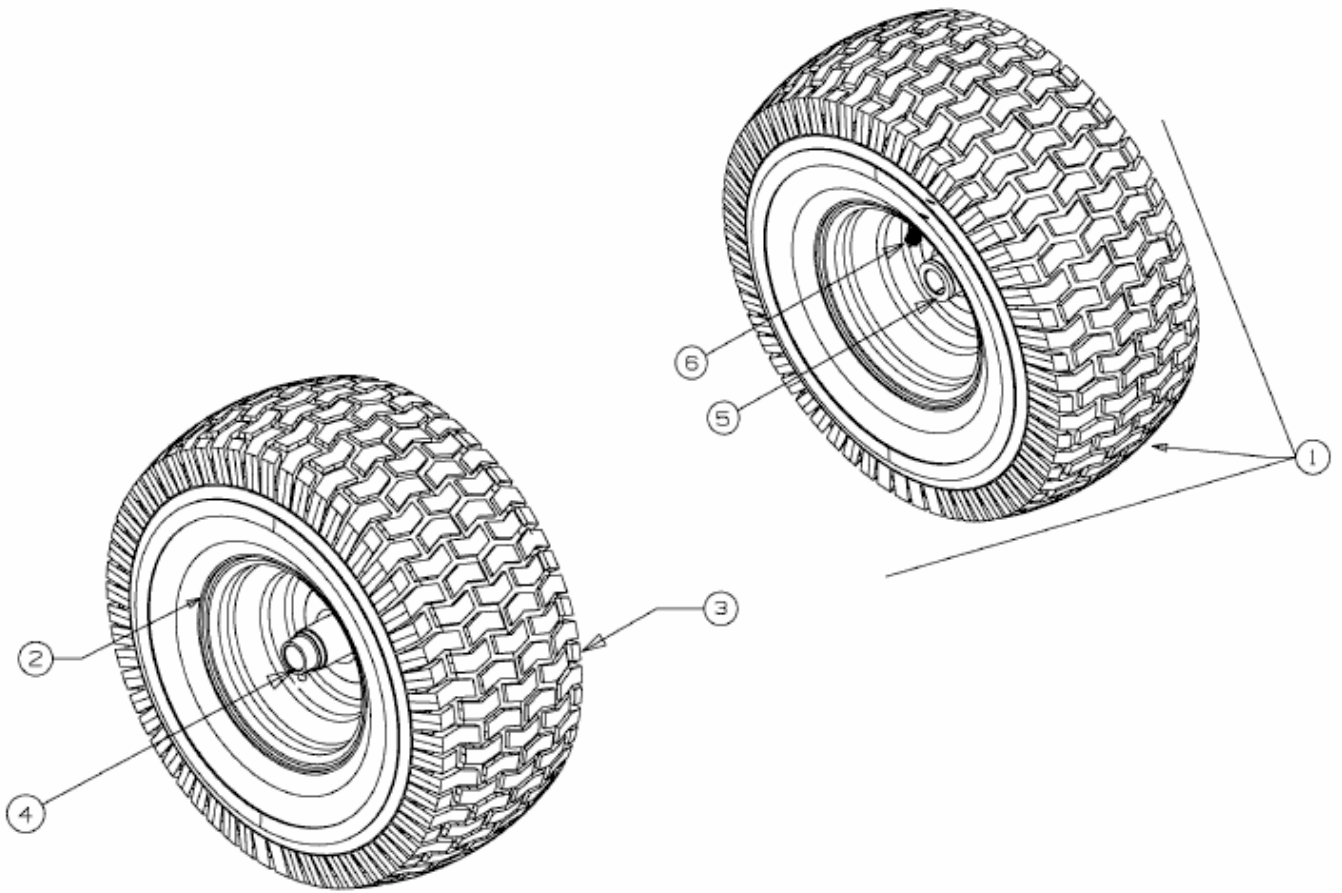

GLX 105 RH > 13BX516N690 (2006) > RÄDER VORNE 15X6

E3-02085B-01