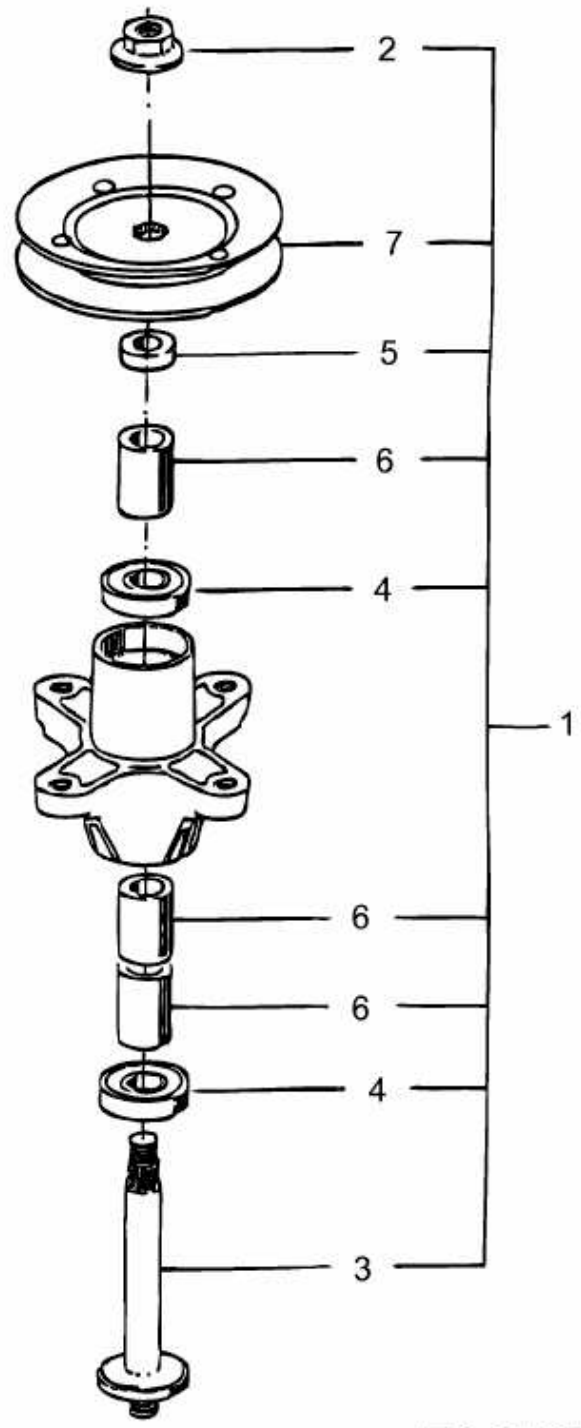

GLX 105 RH > 13BX516N690 (2006) > MESSERSPINDEL 618-0609

E3-01670A-01