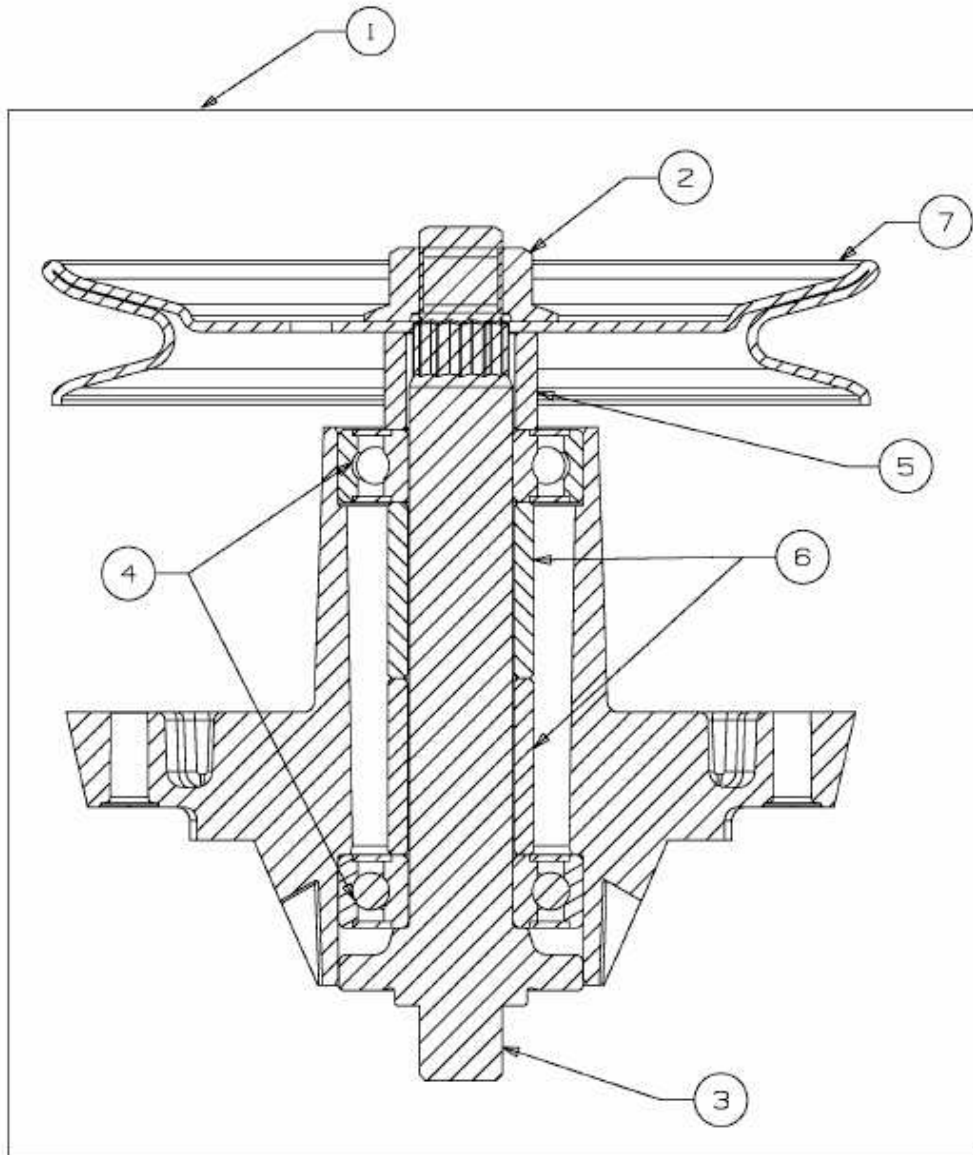

GLX 105 RH > 13BX516N690 (2006) > MESSERSPINDEL 618-0624

E3-01703A-01