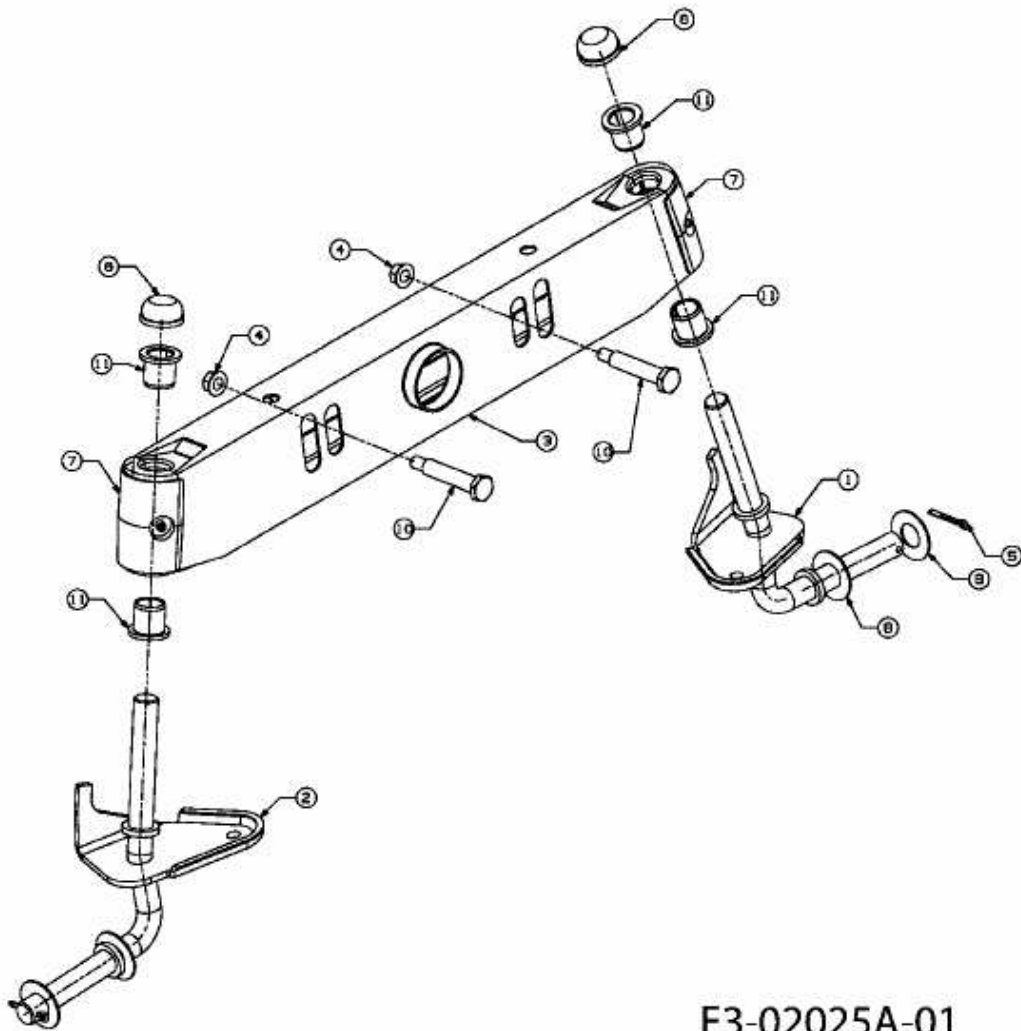

GLX 105 RH > 13BX516N690 (2006) > VORDERACHSE

E3-02025A-01