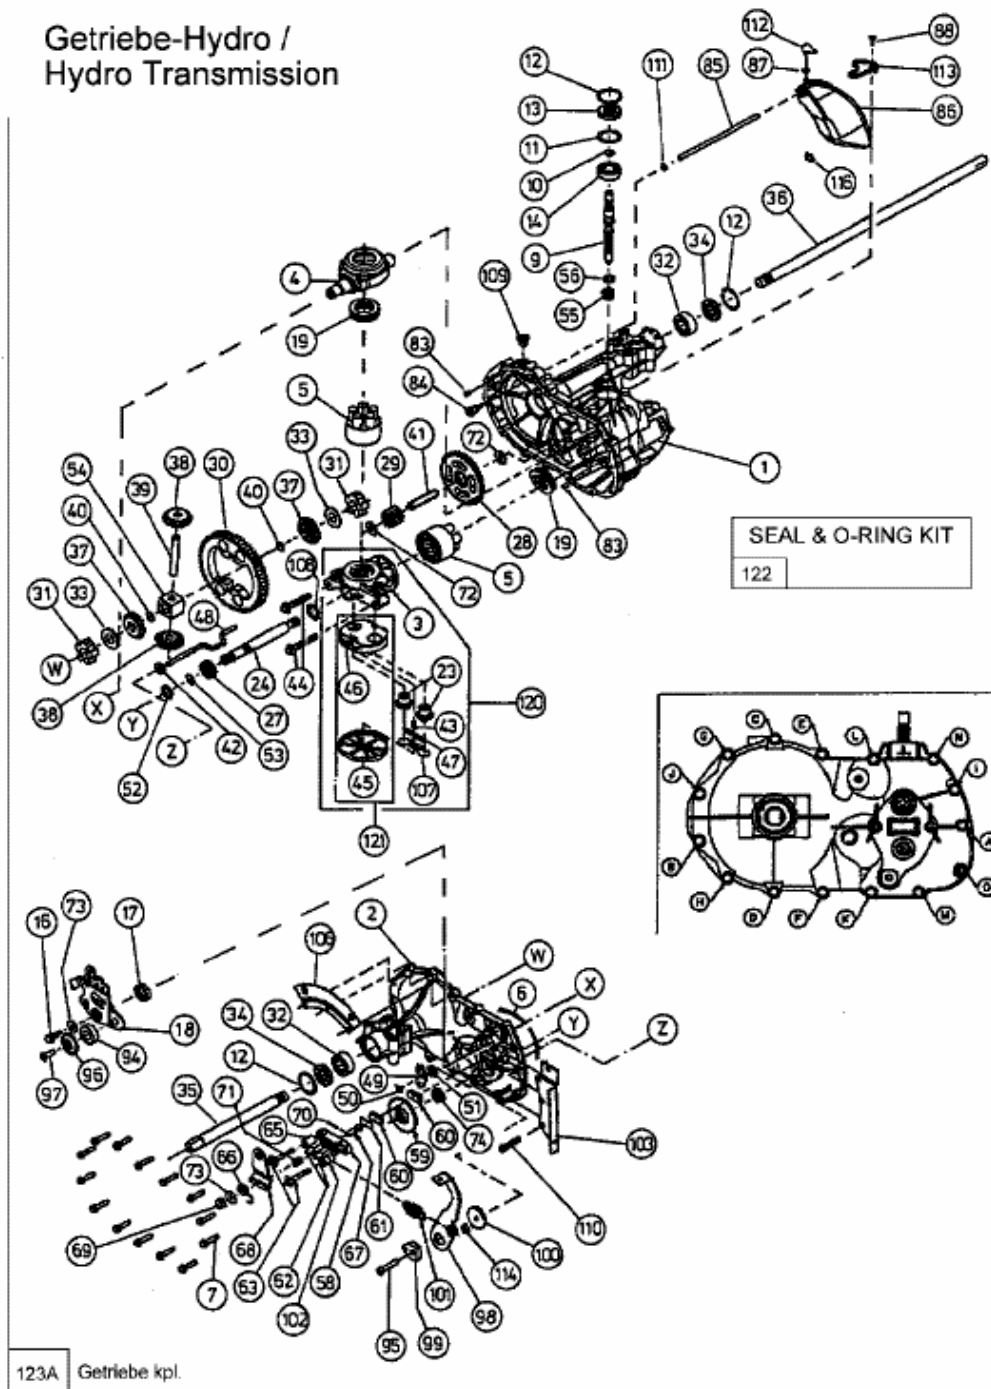

GLX 105 RH > 13BV516N690 (2005) > HYDROSTAT

### Getriebe-Hydro / Hydro Transmission

E3-01407B-01