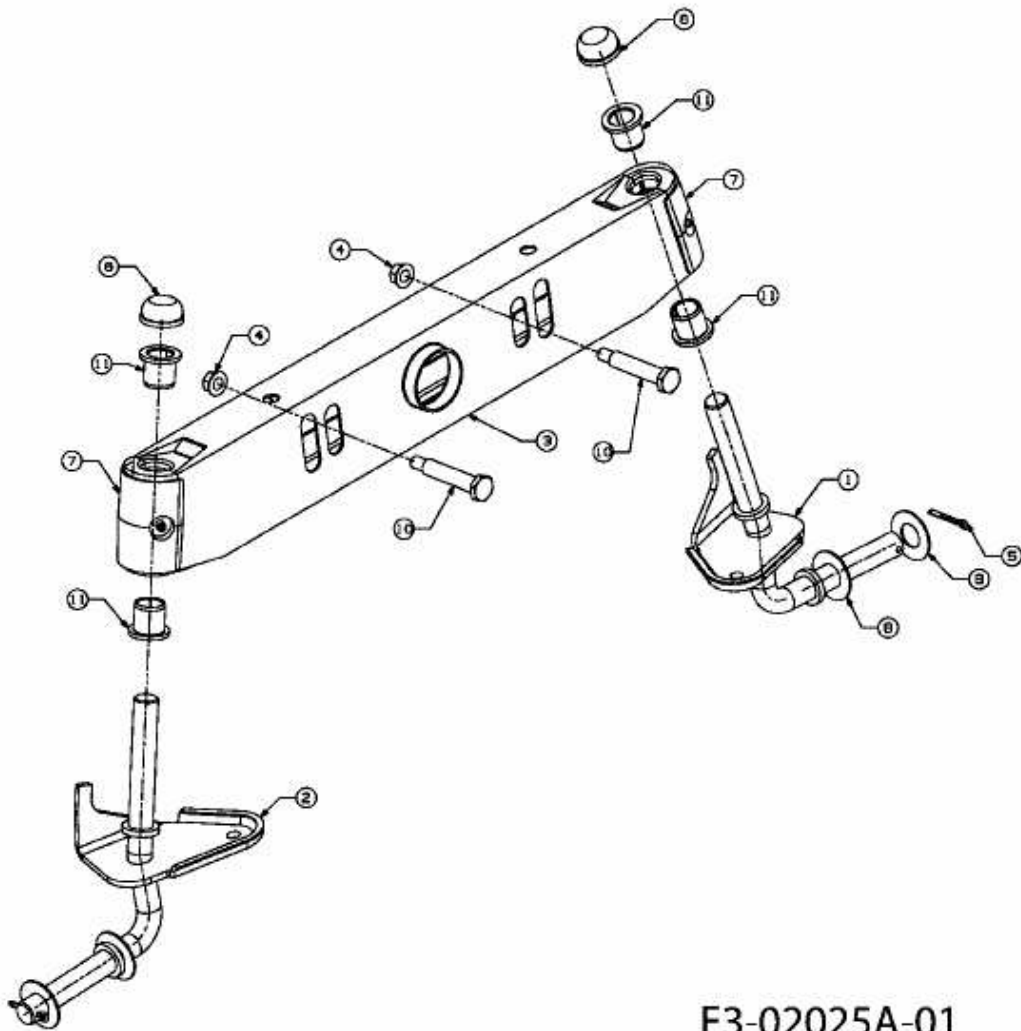

GLX 105 RH > 13BV516N690 (2005) > VORDERACHSE

E3-02025A-01