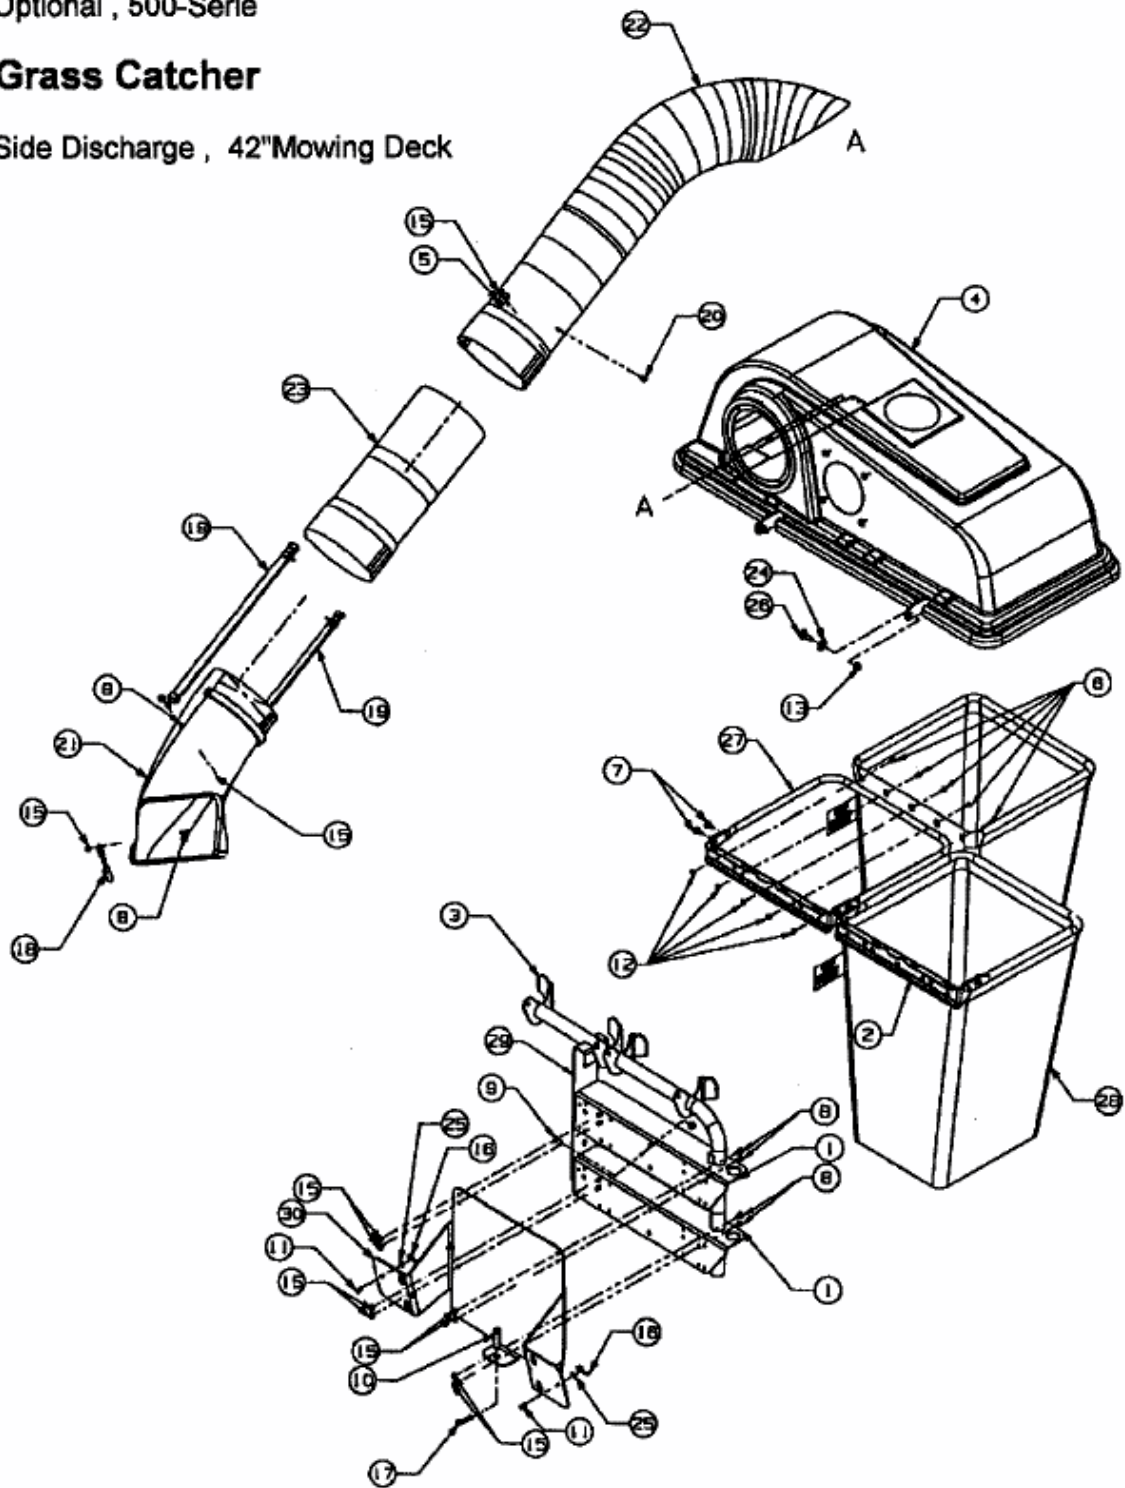

Optional , 500-Serie

Grass Catcher

Side Discharge , 42" Mowing Deck

E3-01649A