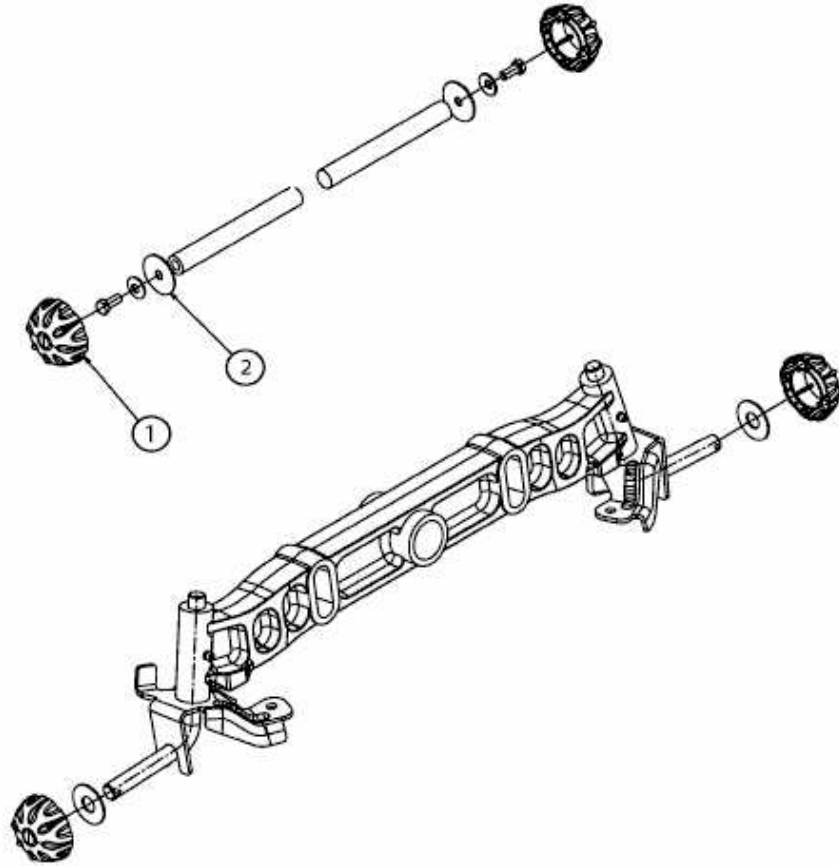

GLX 122 RHL > 13BU51GJ690 (2010) > RADKAPPEN

E3-02001A-01