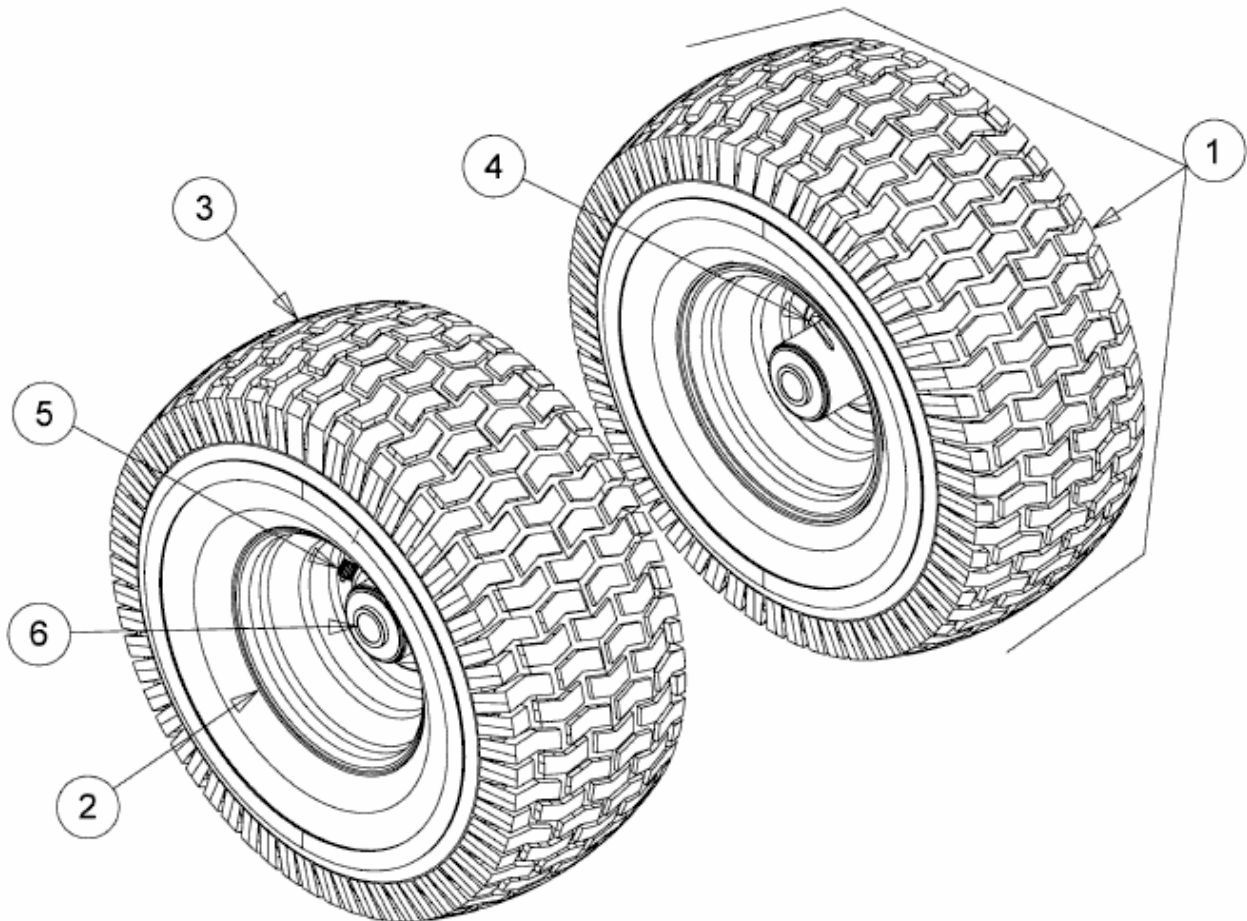

GLX 122 RHL > 13BU51GJ690 (2010) > RÄDER VORNE 15X6

E3-02086B-01