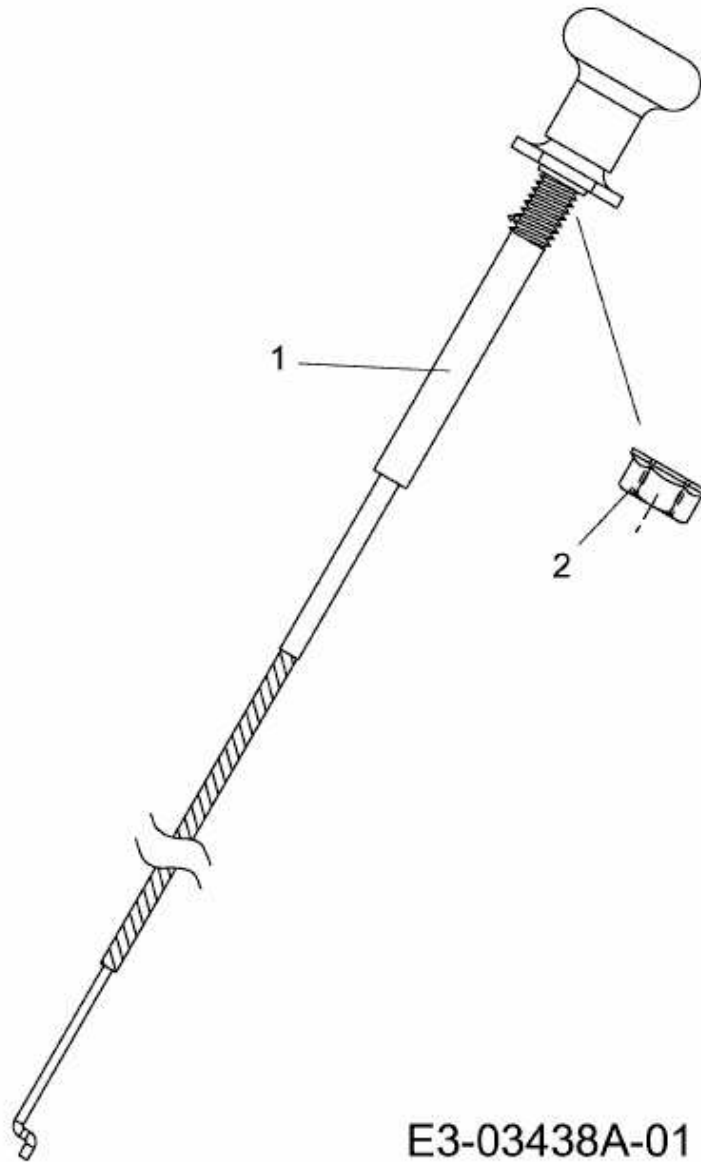

GLX 122 RHL > 13BU51GJ690 (2010) > CHOKEZUG

E3-03438A-01