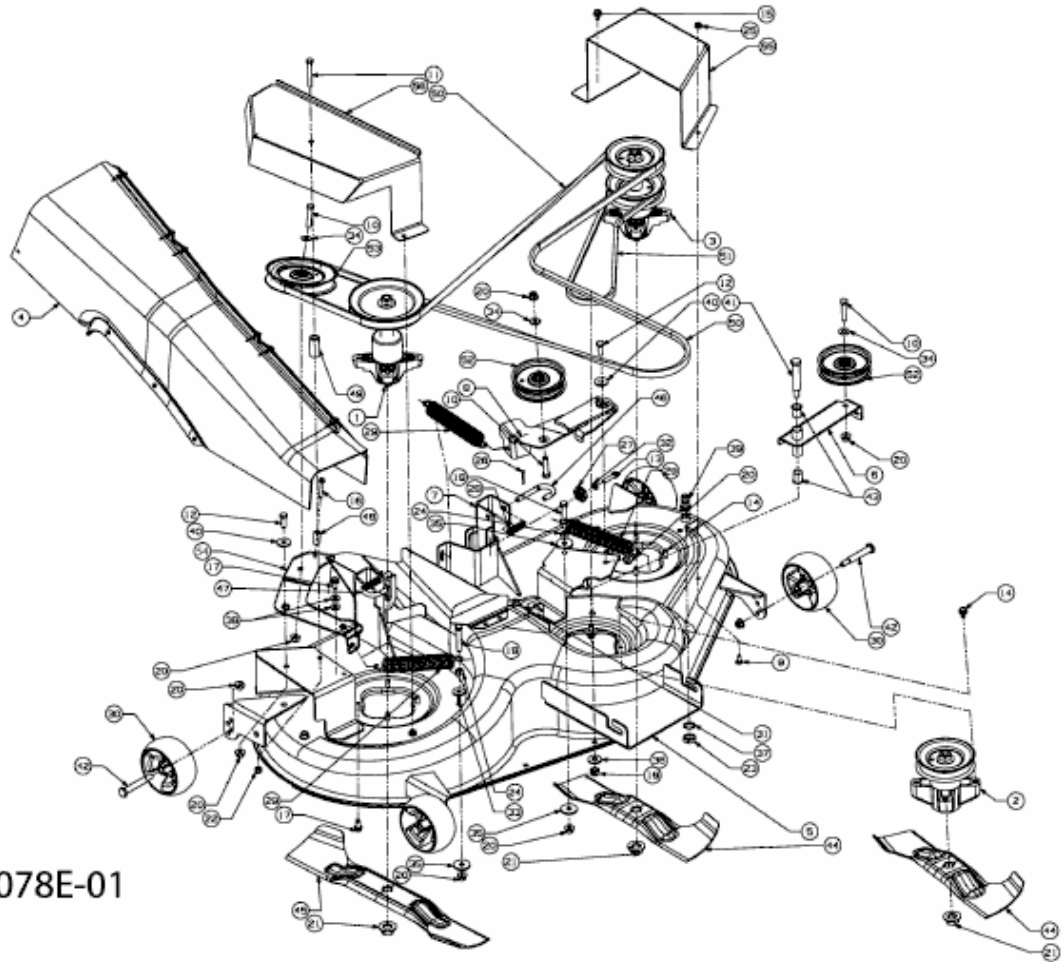

GLX 122 RHL > 13BU51GJ690 (2010) > MÄHWERK J (48"/122CM)

E3-02078E-01